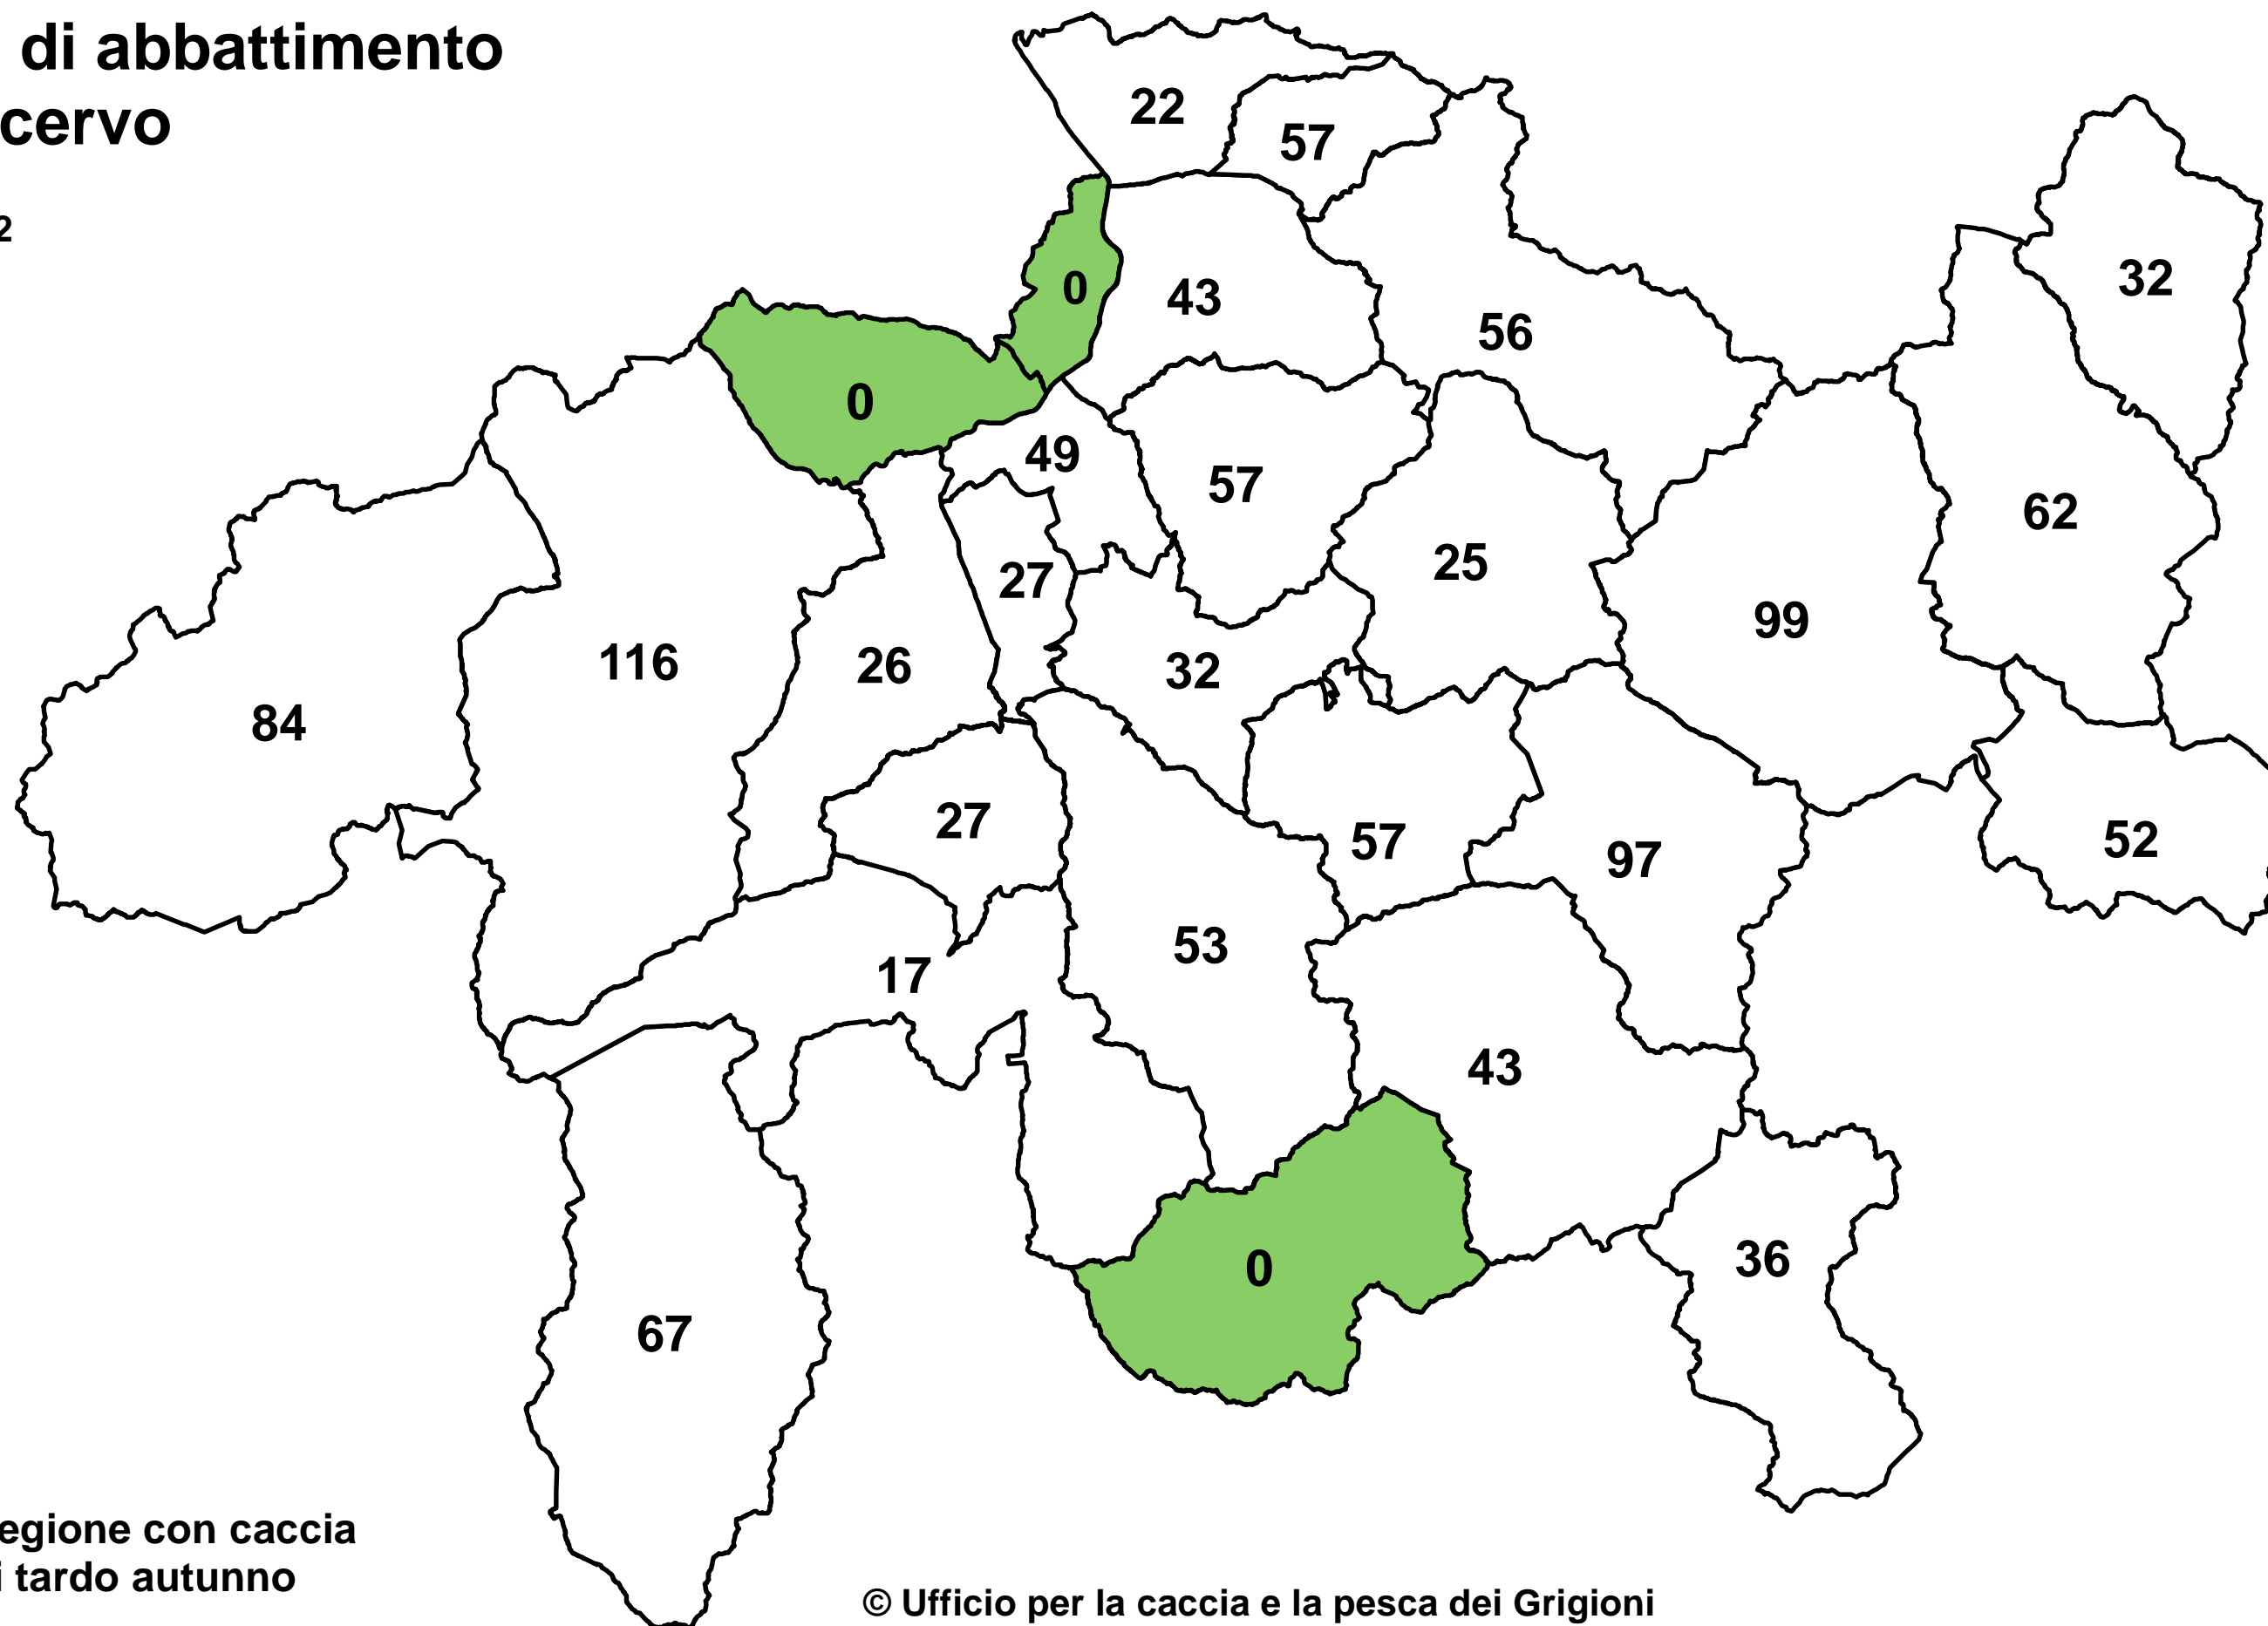

Caccia di tardo autunno 2012

Piano di abbattimento per il cervo

26.10.2012

 Regione con caccia di tardo autunno

 Regione senza caccia di tardo autunno

© Ufficio per la caccia e la pesca dei Grigioni

Regioni con caccia di tardo autunno: 1236