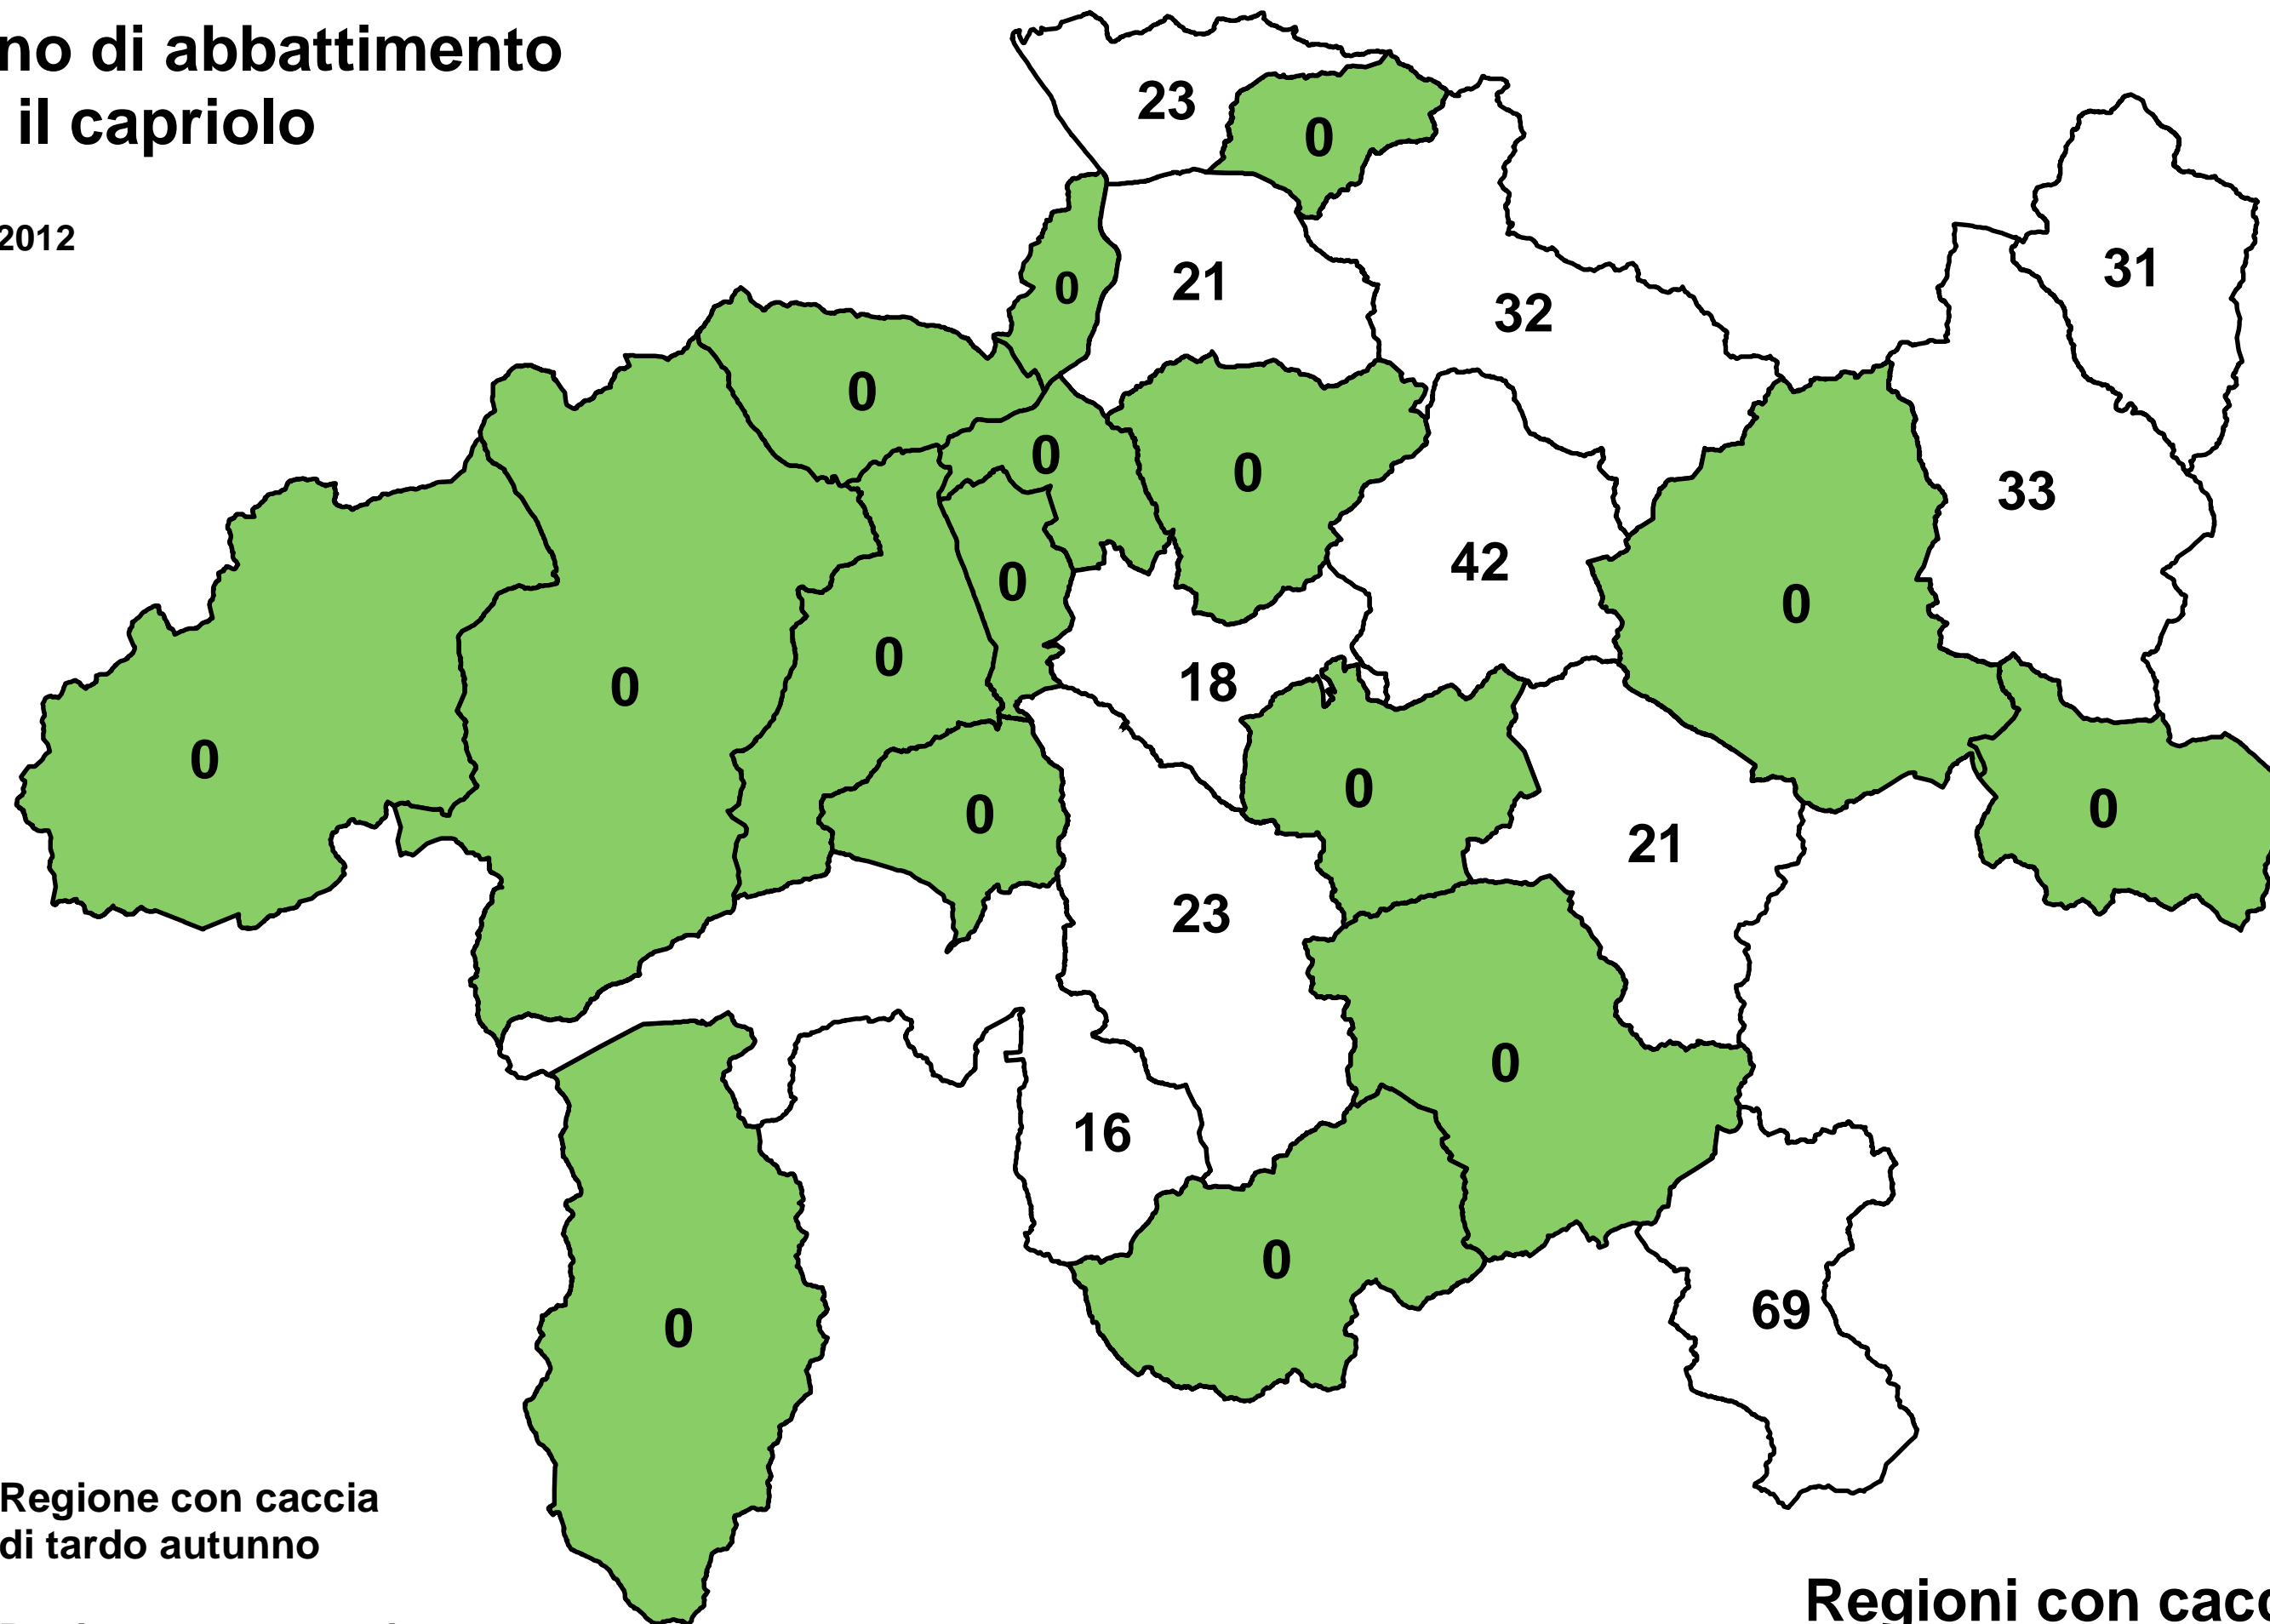

Caccia di tardo autunno 2012

Piano di abbattimento per il capriolo

26.10.2012

 Regione con caccia di tardo autunno

 Regione senza caccia di tardo autunno

Regioni con caccia di tardo autunno: 329