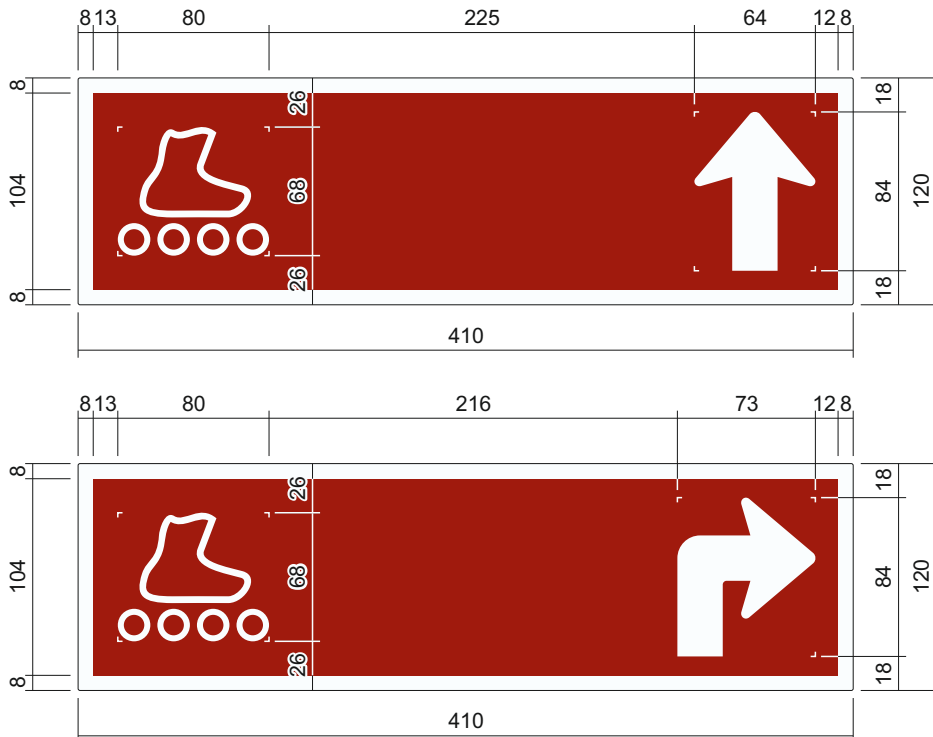

Wegweiser Skaten (FäG) mit Pfeil

5.31

Detailabmessungen 1:4 / Material

Herstellung: Alureliefguss oder Druckverfahren (Vorgaben und Bestellprozess siehe Normblatt 5.67 + 5.68)

Farben: Grund RAL 3003 Rubinrot; Rahmen, Piktogramm und Pfeil RAL 9016 Verkehrsweiss

Befestigung: mit Alubügel (Normblatt 7.61ff) oder Rohrbride (Normblatt 7.65ff)