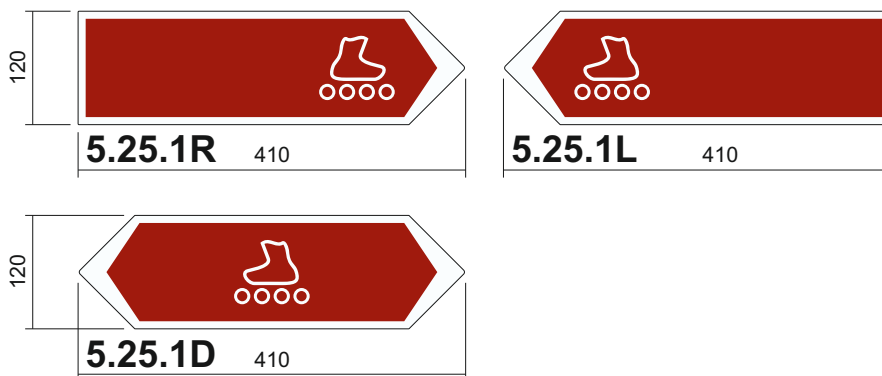

### Detailabmessungen 1:4 / Material

**Herstellung:** Alureliefguss oder Druckverfahren (Vorgaben und Bestellprozess siehe Normblatt 5.67 + 5.68)

**Farben:** Grund RAL 3003 Rubinrot; Rahmen und Piktogramm RAL 9016 Verkehrsweiss

### Wegweisertypen