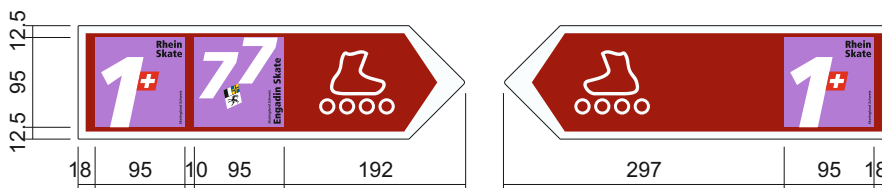

Anordnung Routenfelder

- Nummerierung aufsteigend in Pfeilrichtung