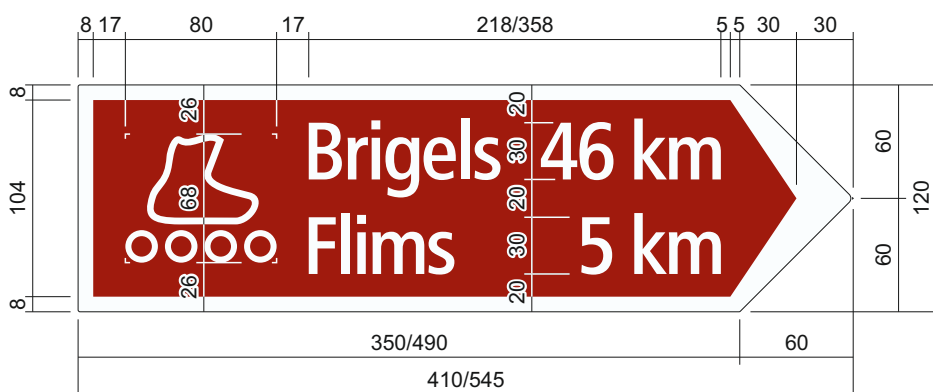

### Wegweisertypen

### Anordnung Routenfelder

- Nummerierung aufsteigend in Pfeilrichtung

**Wegweiser Skaten (FäG) mit Ziel- und km-Angaben****5.29****Detailabmessungen 1:4 / Material****Herstellung:** Alureliefguss oder Druckverfahren (Vorgaben und Bestellprozess siehe Normblatt 5.67 + 5.68)**Farben:** Grund RAL 3003 Rubinrot; Rahmen und Piktogramm RAL 9016 Verkehrsweiss**Schrift:** ASTRA Frutiger Standard weiss, fallweise horizontale Stauchung um 10 – 20%**Befestigung:** mit Alubügel (Normblatt 7.61ff) oder Rohrbride (Normblatt 7.65ff)**Wegweisertypen**