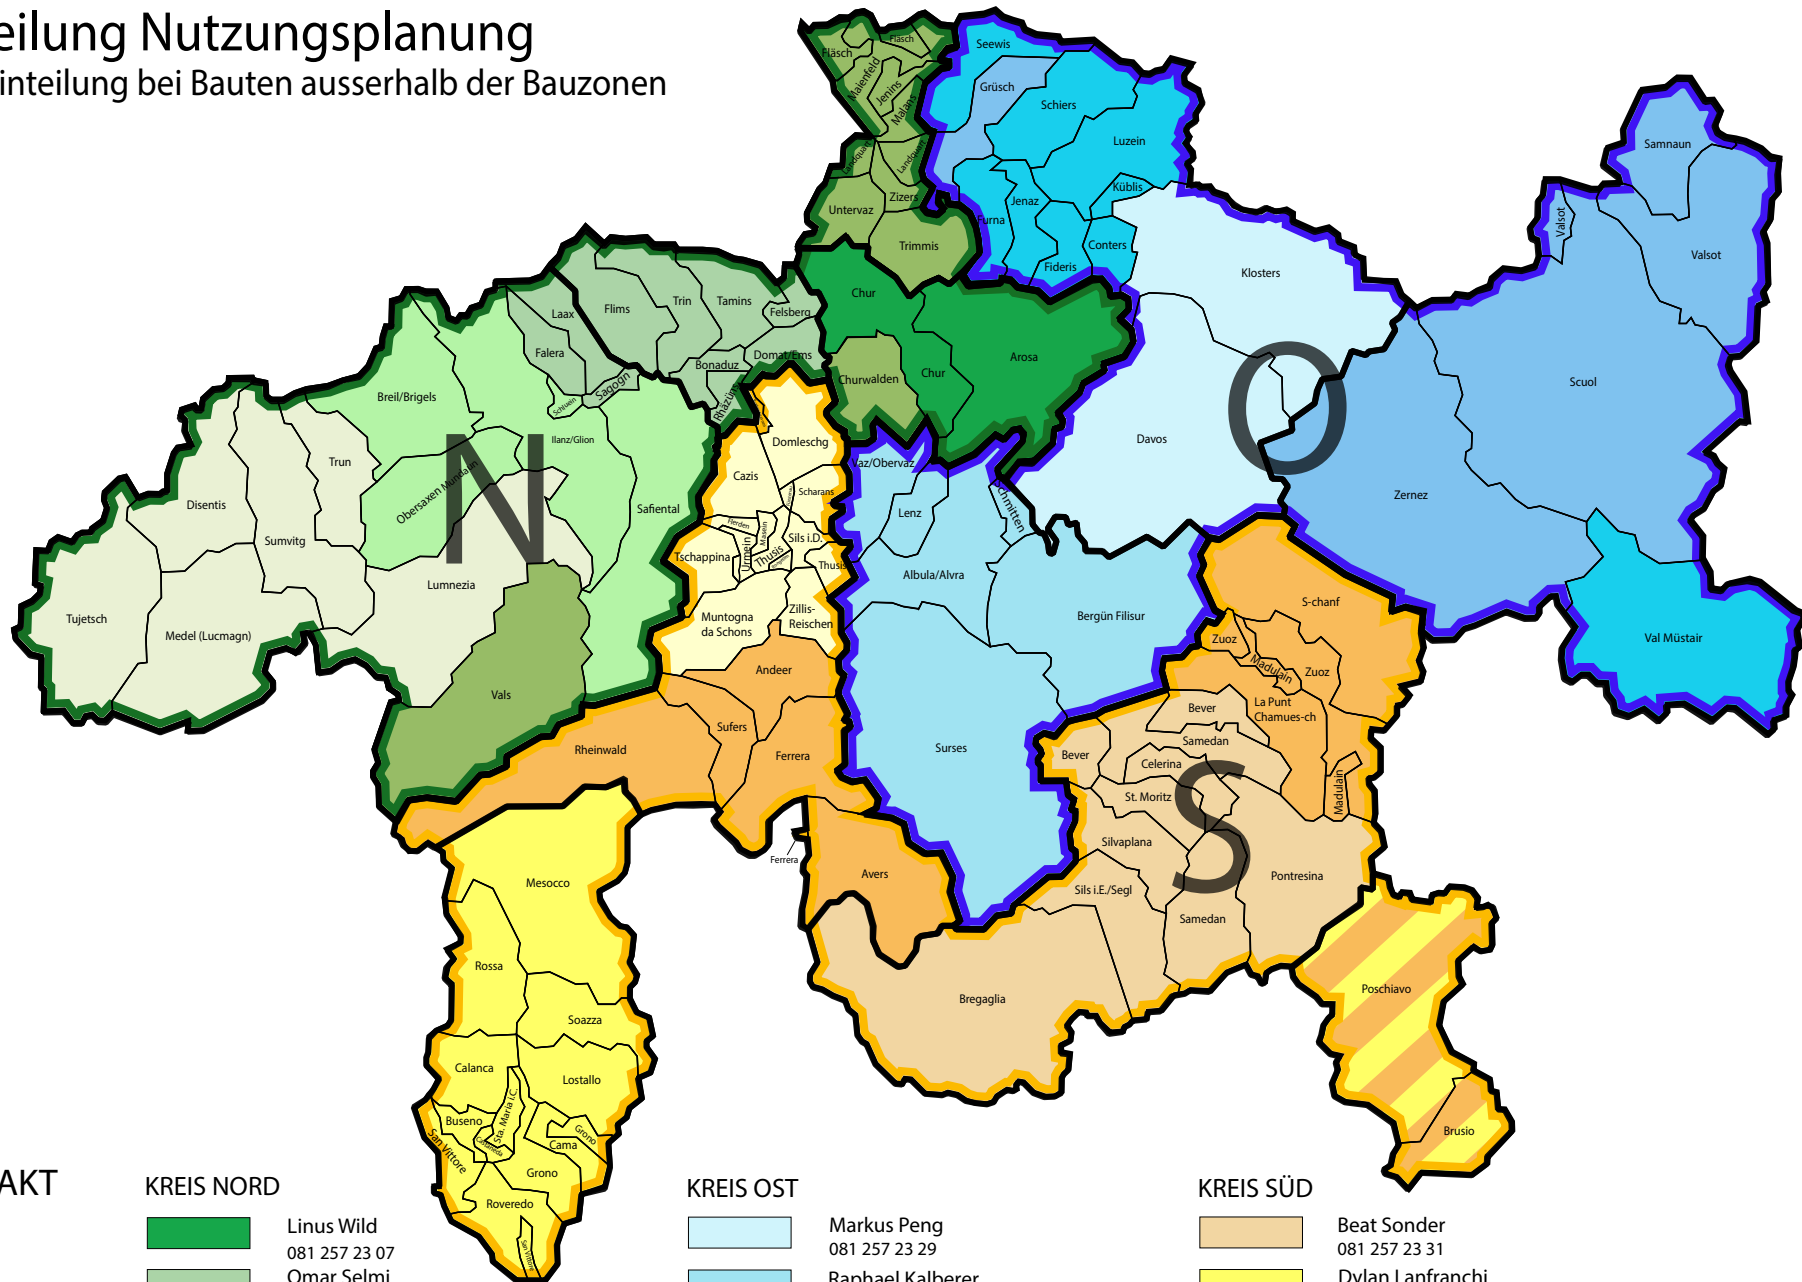

Abteilung Nutzungsplanung

Kreiseinteilung bei Bauten ausserhalb der Bauzonen

KONTAKT

KREIS NORD

- Linus Wild
081 257 23 07
- Omar Selmi
081 257 23 34
- Adrian Cadosch
081 257 23 27
- Ralf Petter
081 257 23 09
- Gero Willi
081 257 23 30

KREIS OST

- Markus Peng
081 257 23 29
- Raphael Kalberer
081 257 23 33
- Petra Spescha-Riedi
081 257 23 28
- Isabell Bucher
081 257 29 02

KREIS SÜD

- Beat Sonder
081 257 23 31
- Dylan Lanfranchi
081 257 29 06
- Alex von Wyl
081 257 29 13
- Mathias Flepp
081 257 23 32