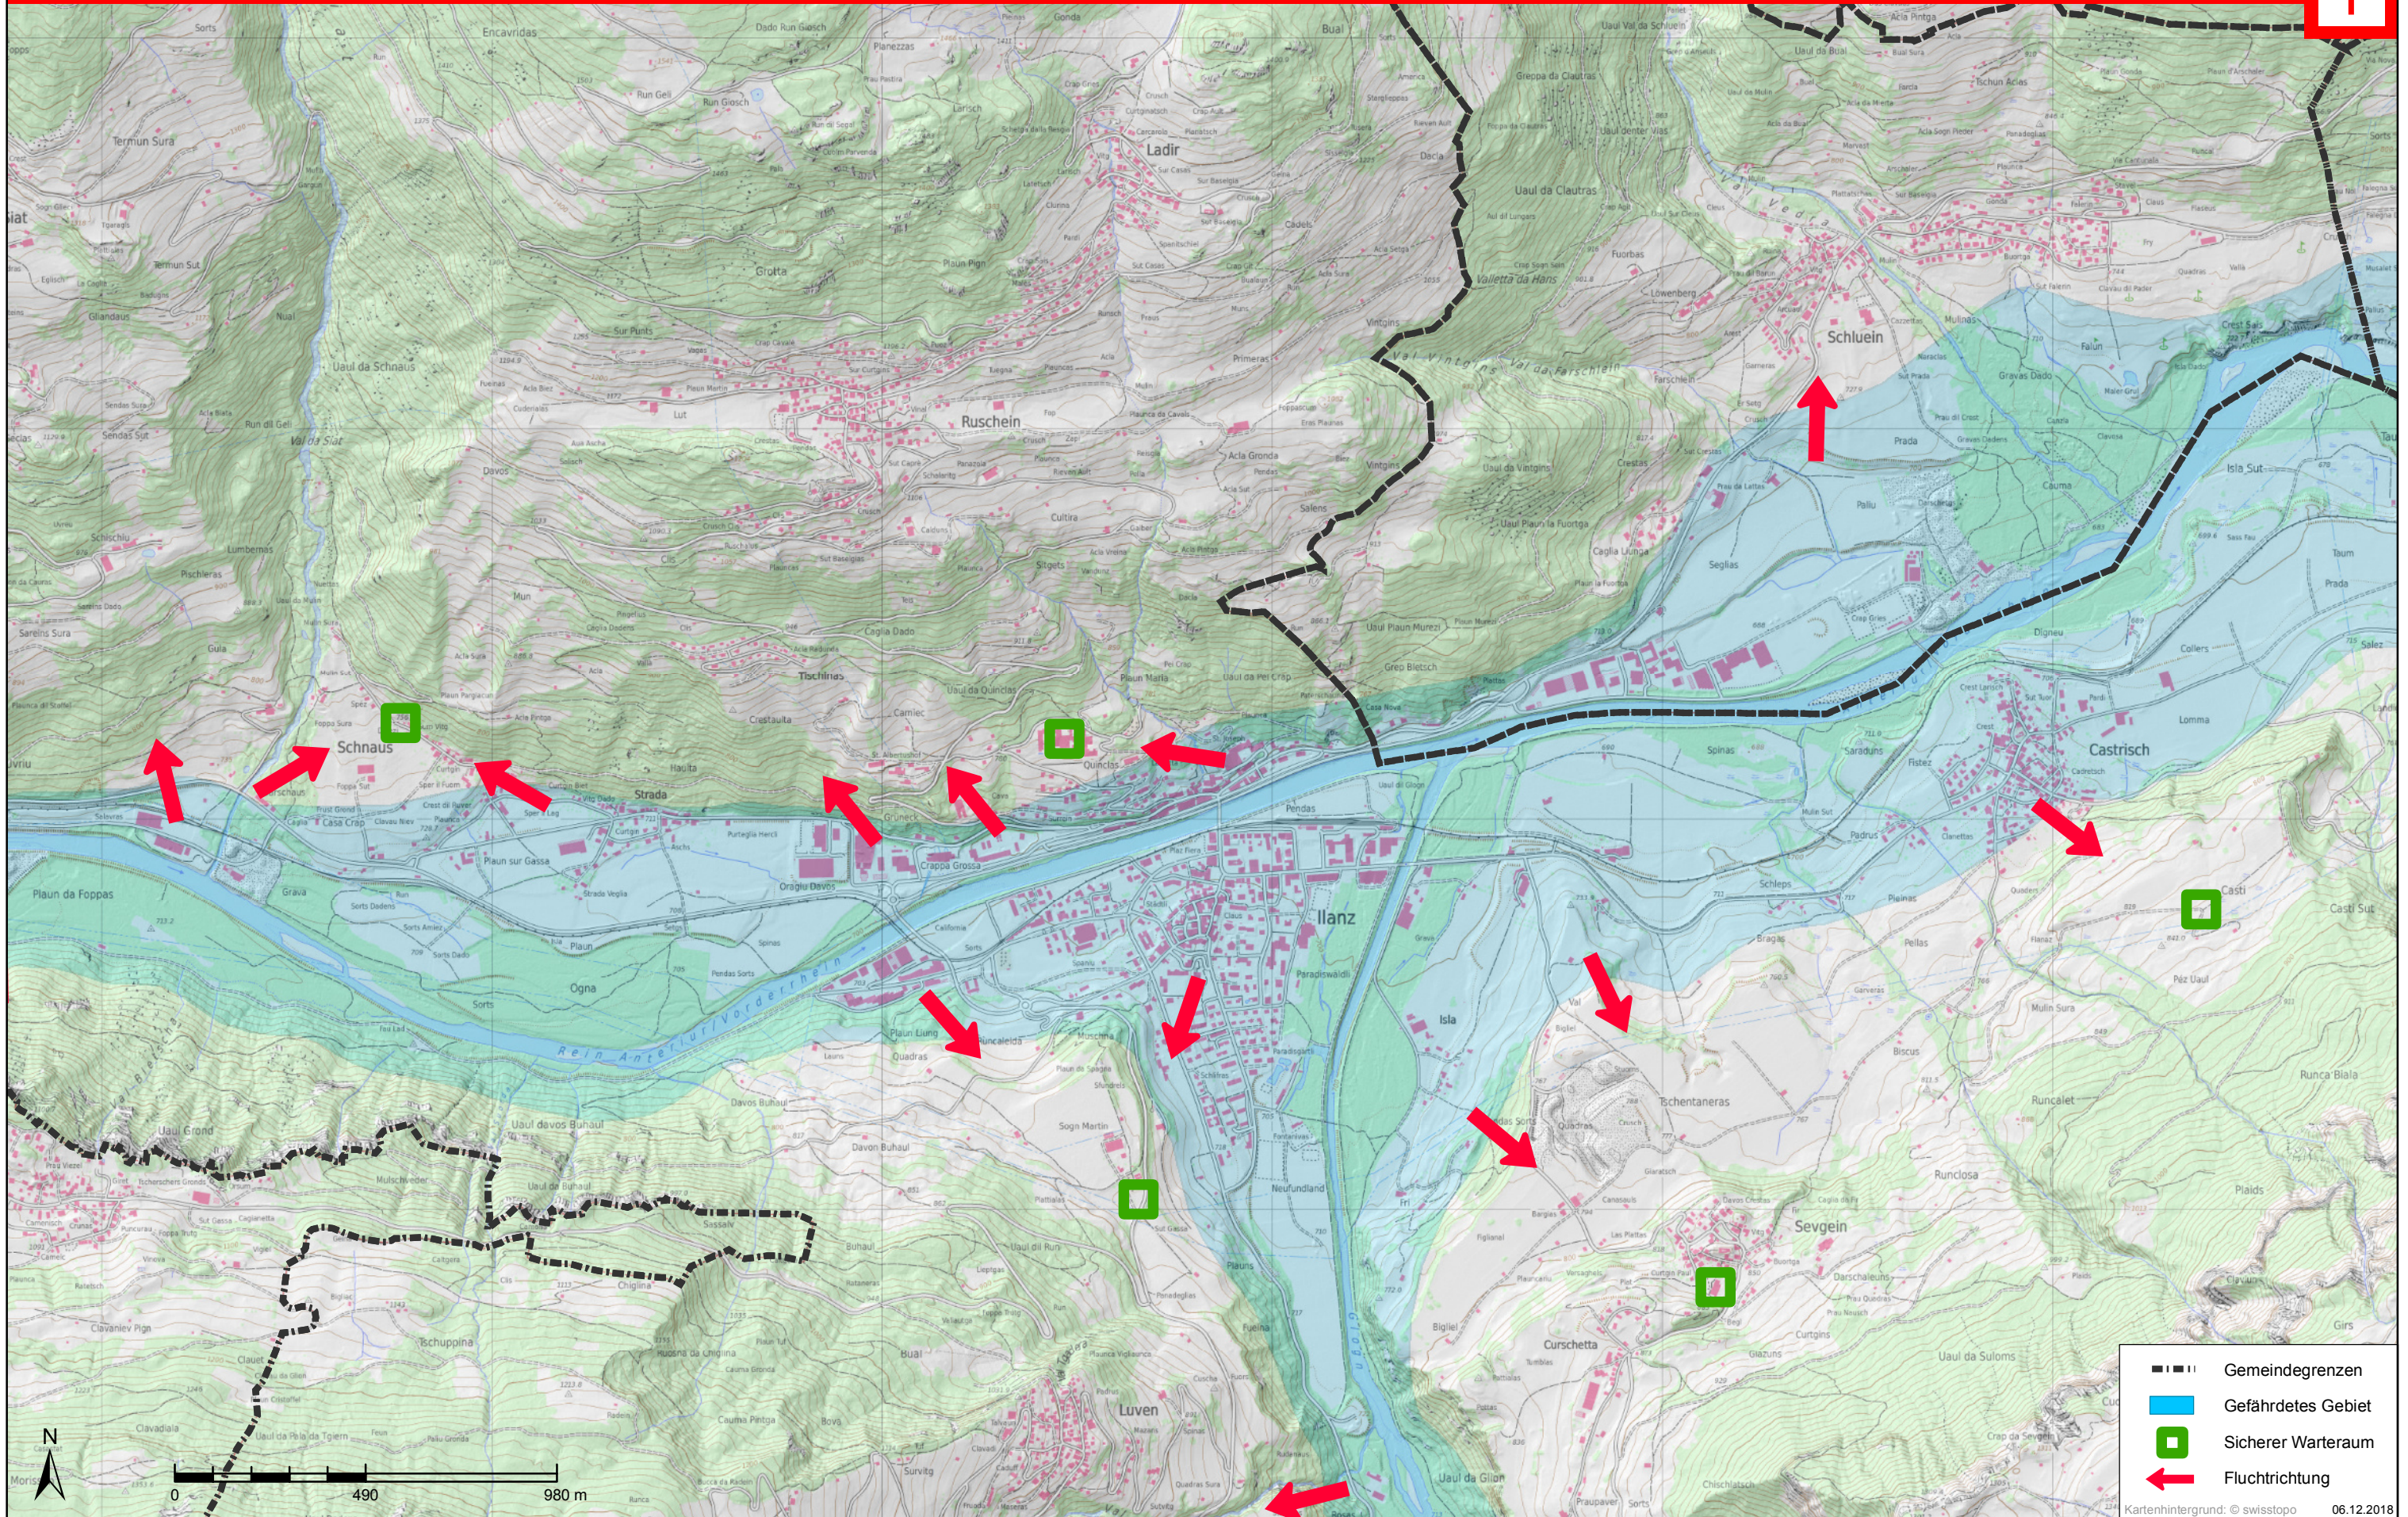

Breil/Brigels (Andiast), Ilanz/Glion (Pigniu)

WASSERALARM
 unterbrochener tiefer Ton

Verhalten: Gefährdetes Gebiet sofort verlassen

- Gemeindegrenzen
- Gefährdetes Gebiet
- Sicherer Warteraum
- Fluchtrichtung

Ilanz/Glion (Süd), Lumnezia (Nord)

WASSERALARM
 unterbrochener tiefer Ton

Verhalten: Gefährdetes Gebiet sofort verlassen

-  Gemeindegrenzen
-  Gefährdetes Gebiet
-  Sicherer Warteraum
-  Fluchtrichtung

-  Gemeindegrenzen
-  Gefährdetes Gebiet
-  Sicherer Warteraum
-  Fluchttrichtung

Sagogn, Safiental (Valendas)

WASSERALARM
unterbrochener tiefer Ton

Verhalten: Gefährdetes Gebiet sofort verlassen

-  Gemeindegrenzen
-  Gefährdetes Gebiet
-  Sicherer Warteraum
-  Fluchttrichtung

-  Gemeindegrenzen
-  Gefährdetes Gebiet
-  Sicherer Warteraum
-  Fluchttrichtung