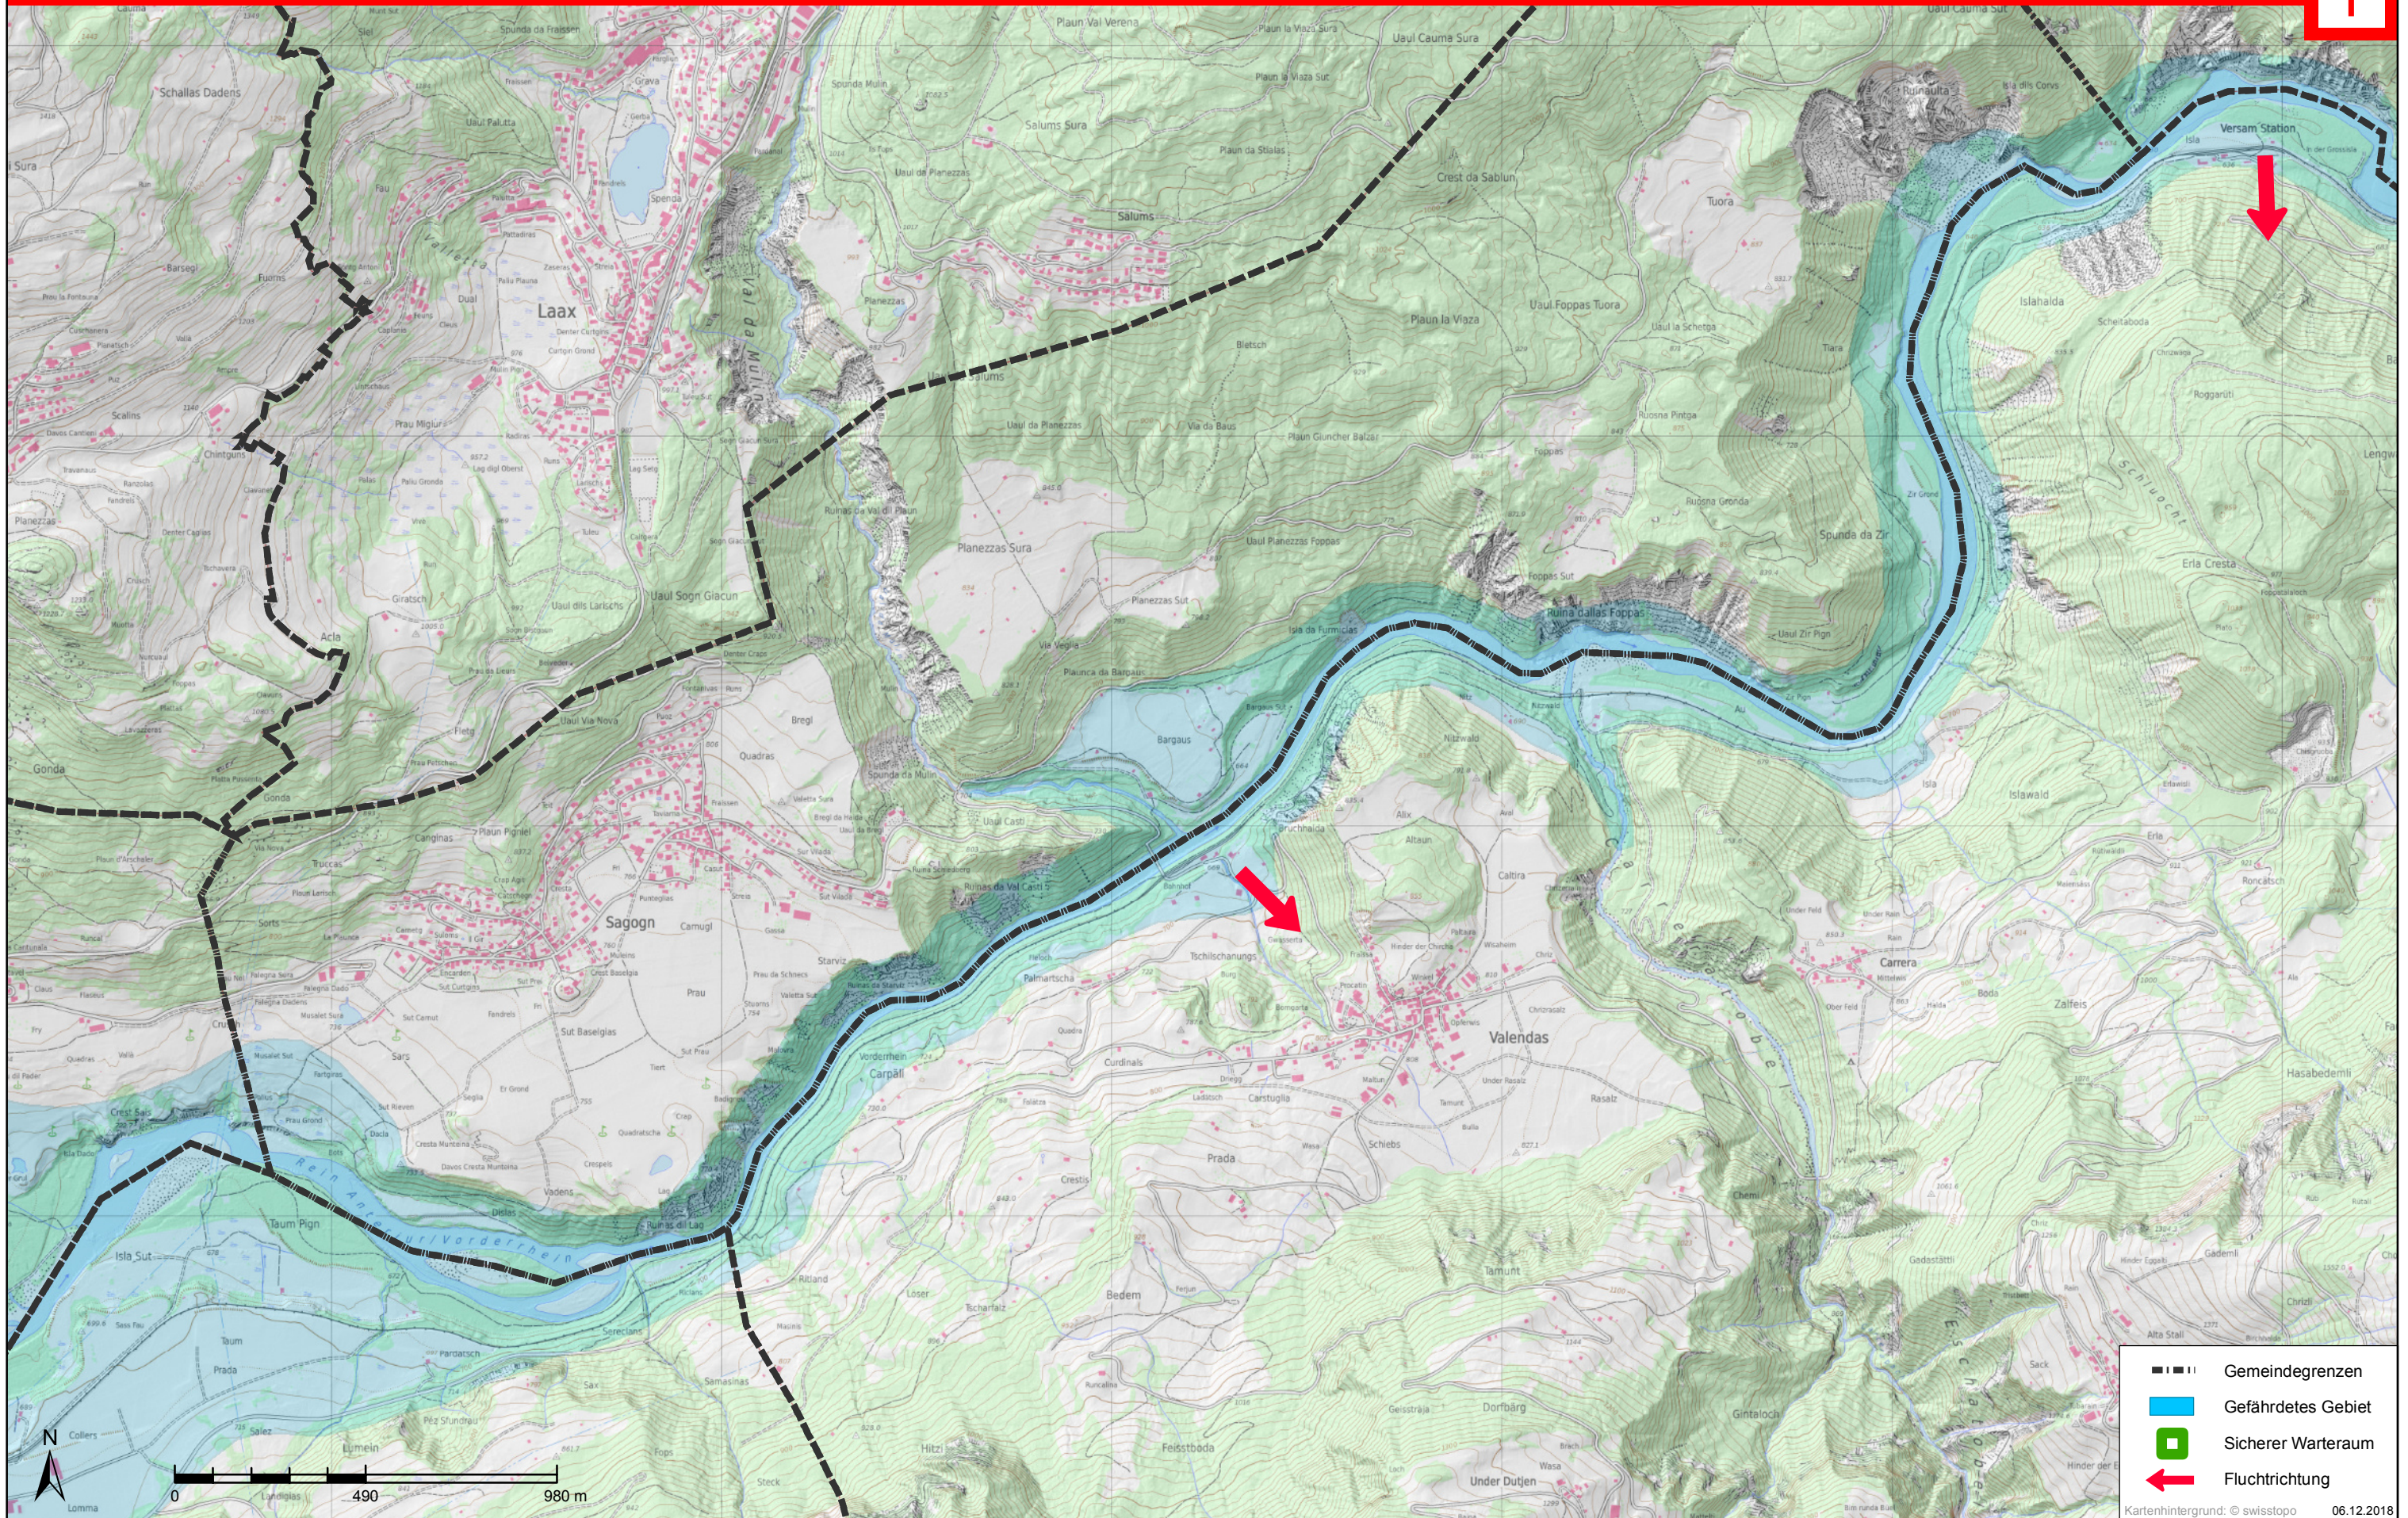

Breil/Brigels (Andiast), Ilanz/Glion (Pigniu)

WASSERALARM
 unterbrochener tiefer Ton

Verhalten: Gefährdetes Gebiet sofort verlassen

- Gemeindegrenzen
- Gefährdetes Gebiet
- Sicherer Warteraum
- Fluchtrichtung

Ilanz/Glion (Süd), Lumnezia (Nord)

WASSERALARM
 unterbrochener tiefer Ton

Verhalten: Gefährdetes Gebiet sofort verlassen

-  Gemeindegrenzen
-  Gefährdetes Gebiet
-  Sicherer Warteraum
-  Fluchtrichtung

-  Gemeindegrenzen
-  Gefährdetes Gebiet
-  Sicherer Warteraum
-  Fluchttrichtung

Sagogn, Safiental (Valendas)

WASSERALARM
unterbrochener tiefer Ton

Verhalten: Gefährdetes Gebiet sofort verlassen

-  Gemeindegrenzen
-  Gefährdetes Gebiet
-  Sicherer Warteraum
-  Fluchttrichtung

-  Gemeindegrenzen
-  Gefährdetes Gebiet
-  Sicherer Warteraum
-  Fluchttrichtung