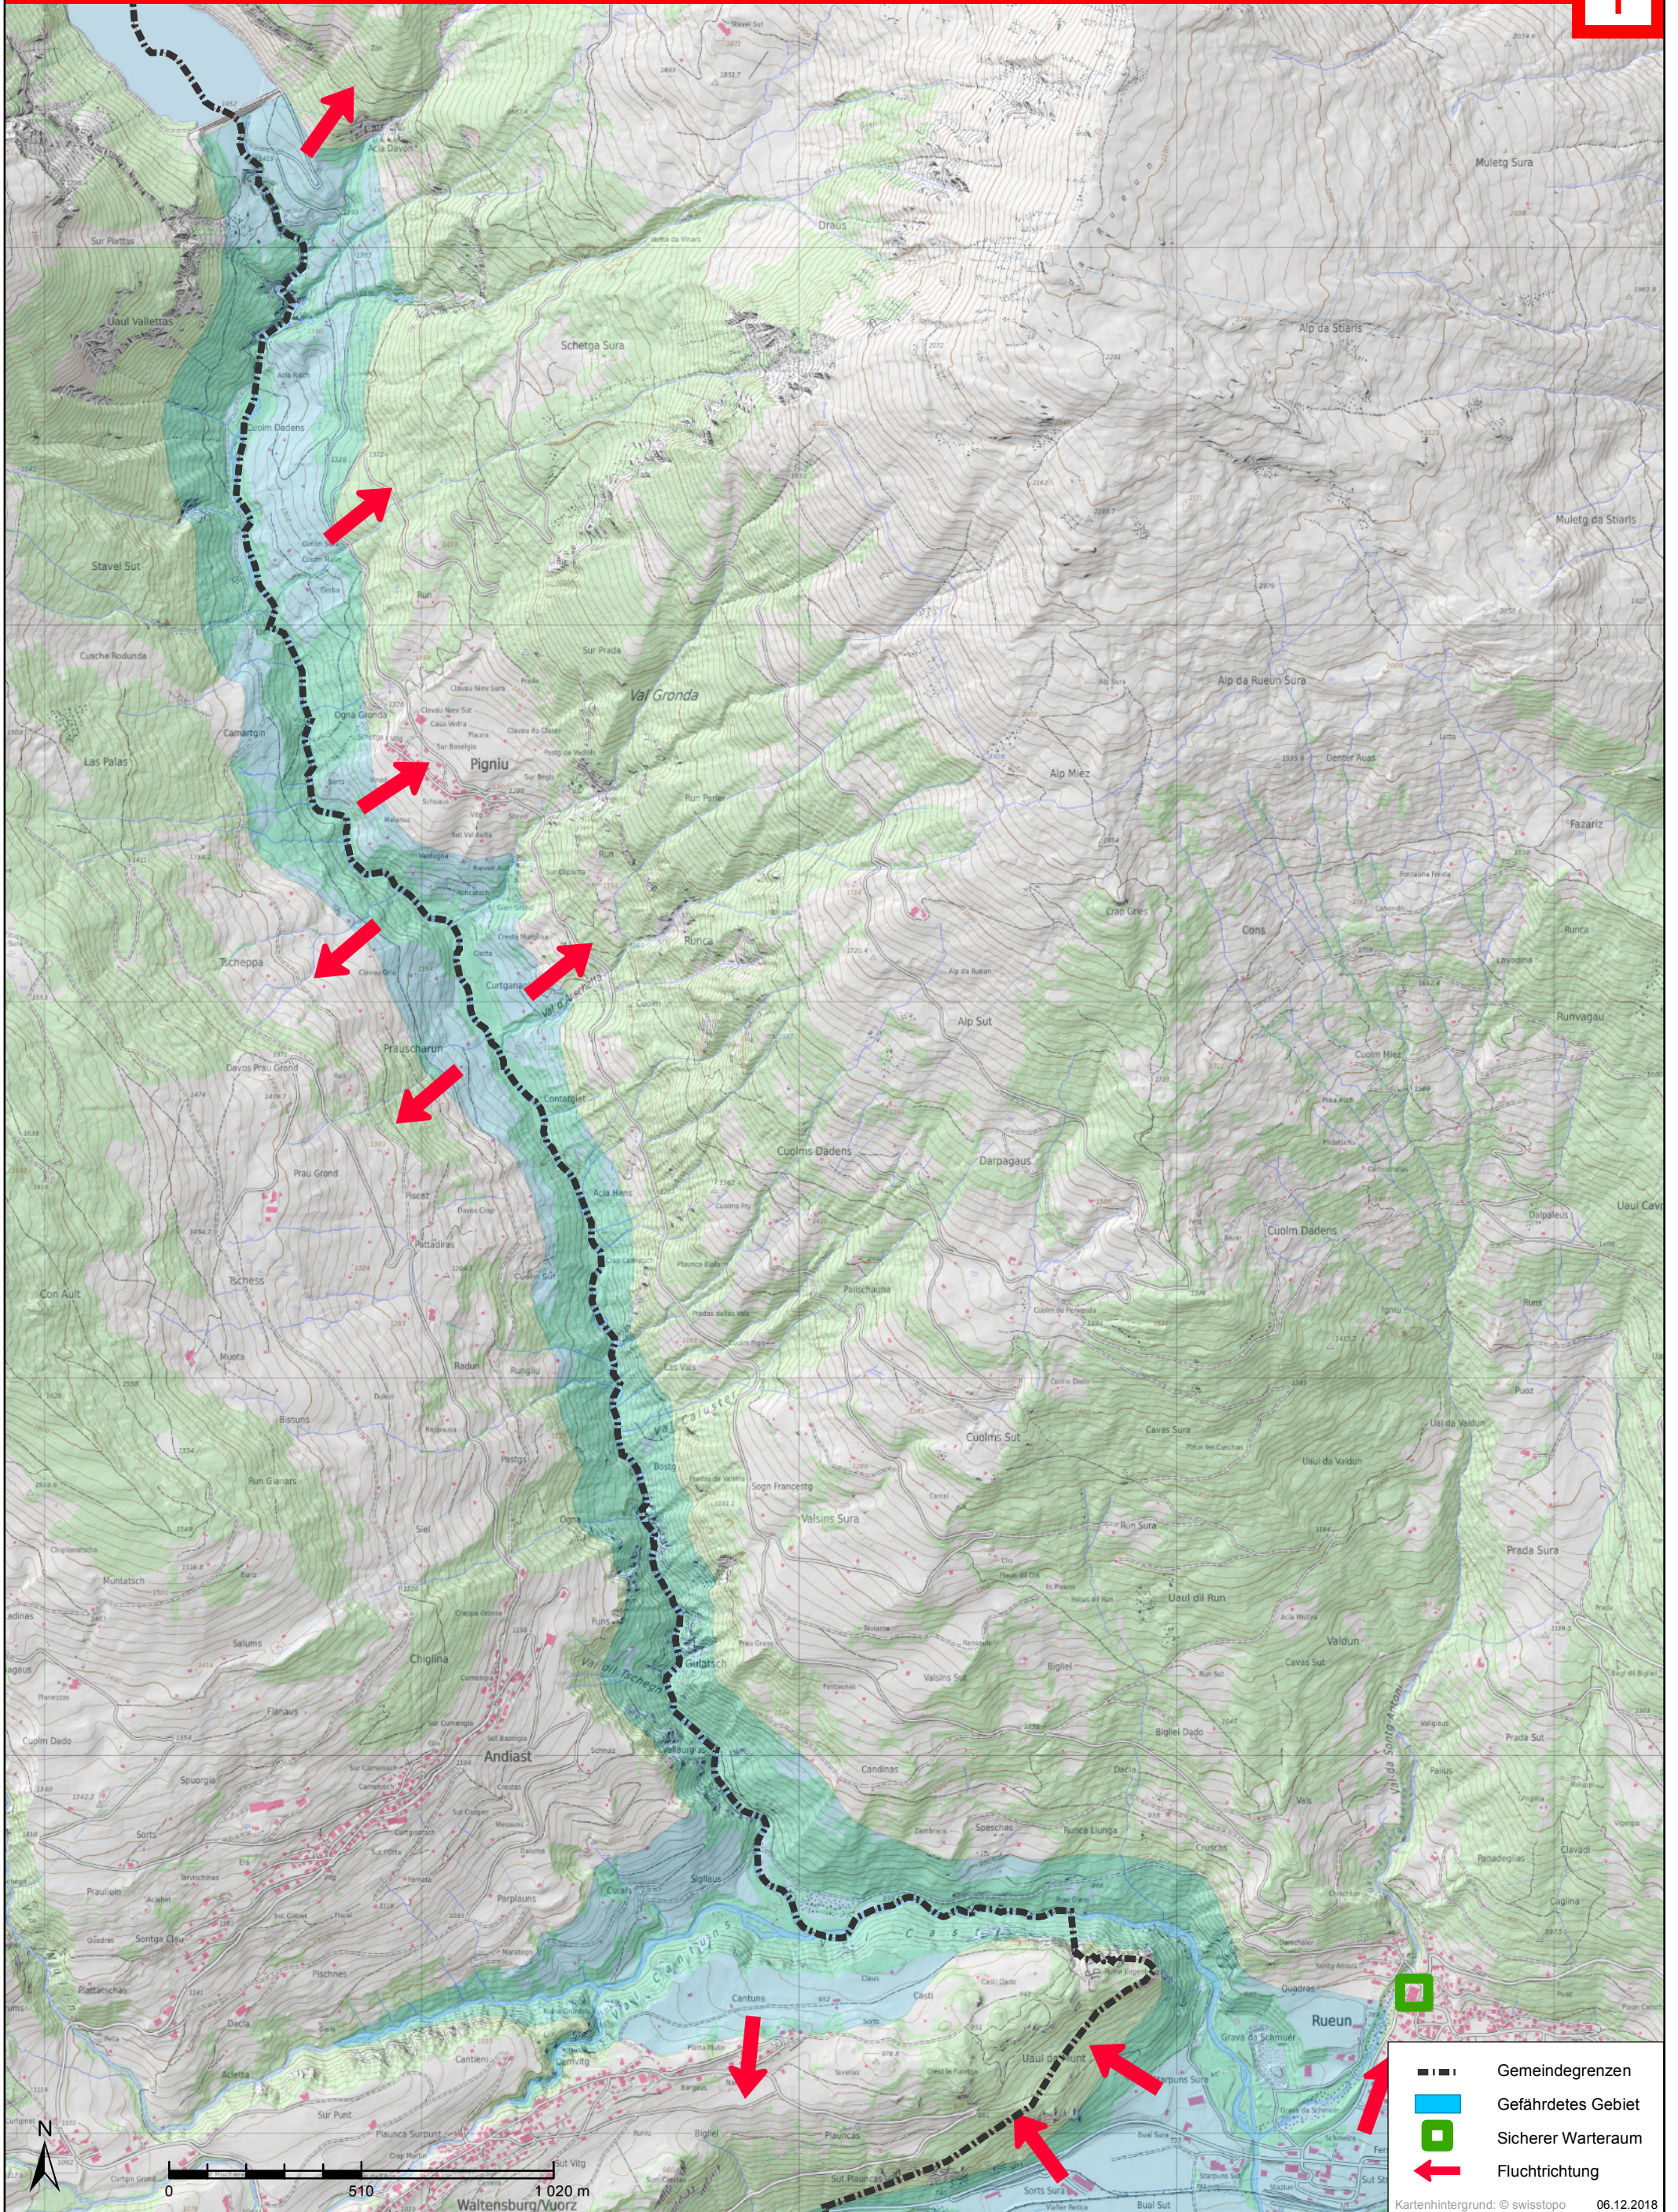

Breil/Brigels (Andiast), Ilanz/Glion (Pigniu)

WASSERALARM
 unterbrochener tiefer Ton

Verhalten: Gefährdetes Gebiet sofort verlassen

- Gemeindegrenzen
- Gefährdetes Gebiet
- Sicherer Warteraum
- Fluchtrichtung

Ilanz/Glion (Süd), Lumnezia (Nord)

WASSERALARM
 unterbrochener tiefer Ton

Verhalten: Gefährdetes Gebiet sofort verlassen

-  Gemeindegrenzen
-  Gefährdetes Gebiet
-  Sicherer Warteraum
-  Fluchtrichtung

-  Gemeindegrenzen
-  Gefährdetes Gebiet
-  Sicherer Warteraum
-  Fluchttrichtung

Sagogn, Safiental (Valendas)

WASSERALARM
unterbrochener tiefer Ton

Verhalten: Gefährdetes Gebiet sofort verlassen

-  Gemeindegrenzen
-  Gefährdetes Gebiet
-  Sicherer Warteraum
-  Fluchttrichtung

-  Gemeindegrenzen
-  Gefährdetes Gebiet
-  Sicherer Warteraum
-  Fluchttrichtung