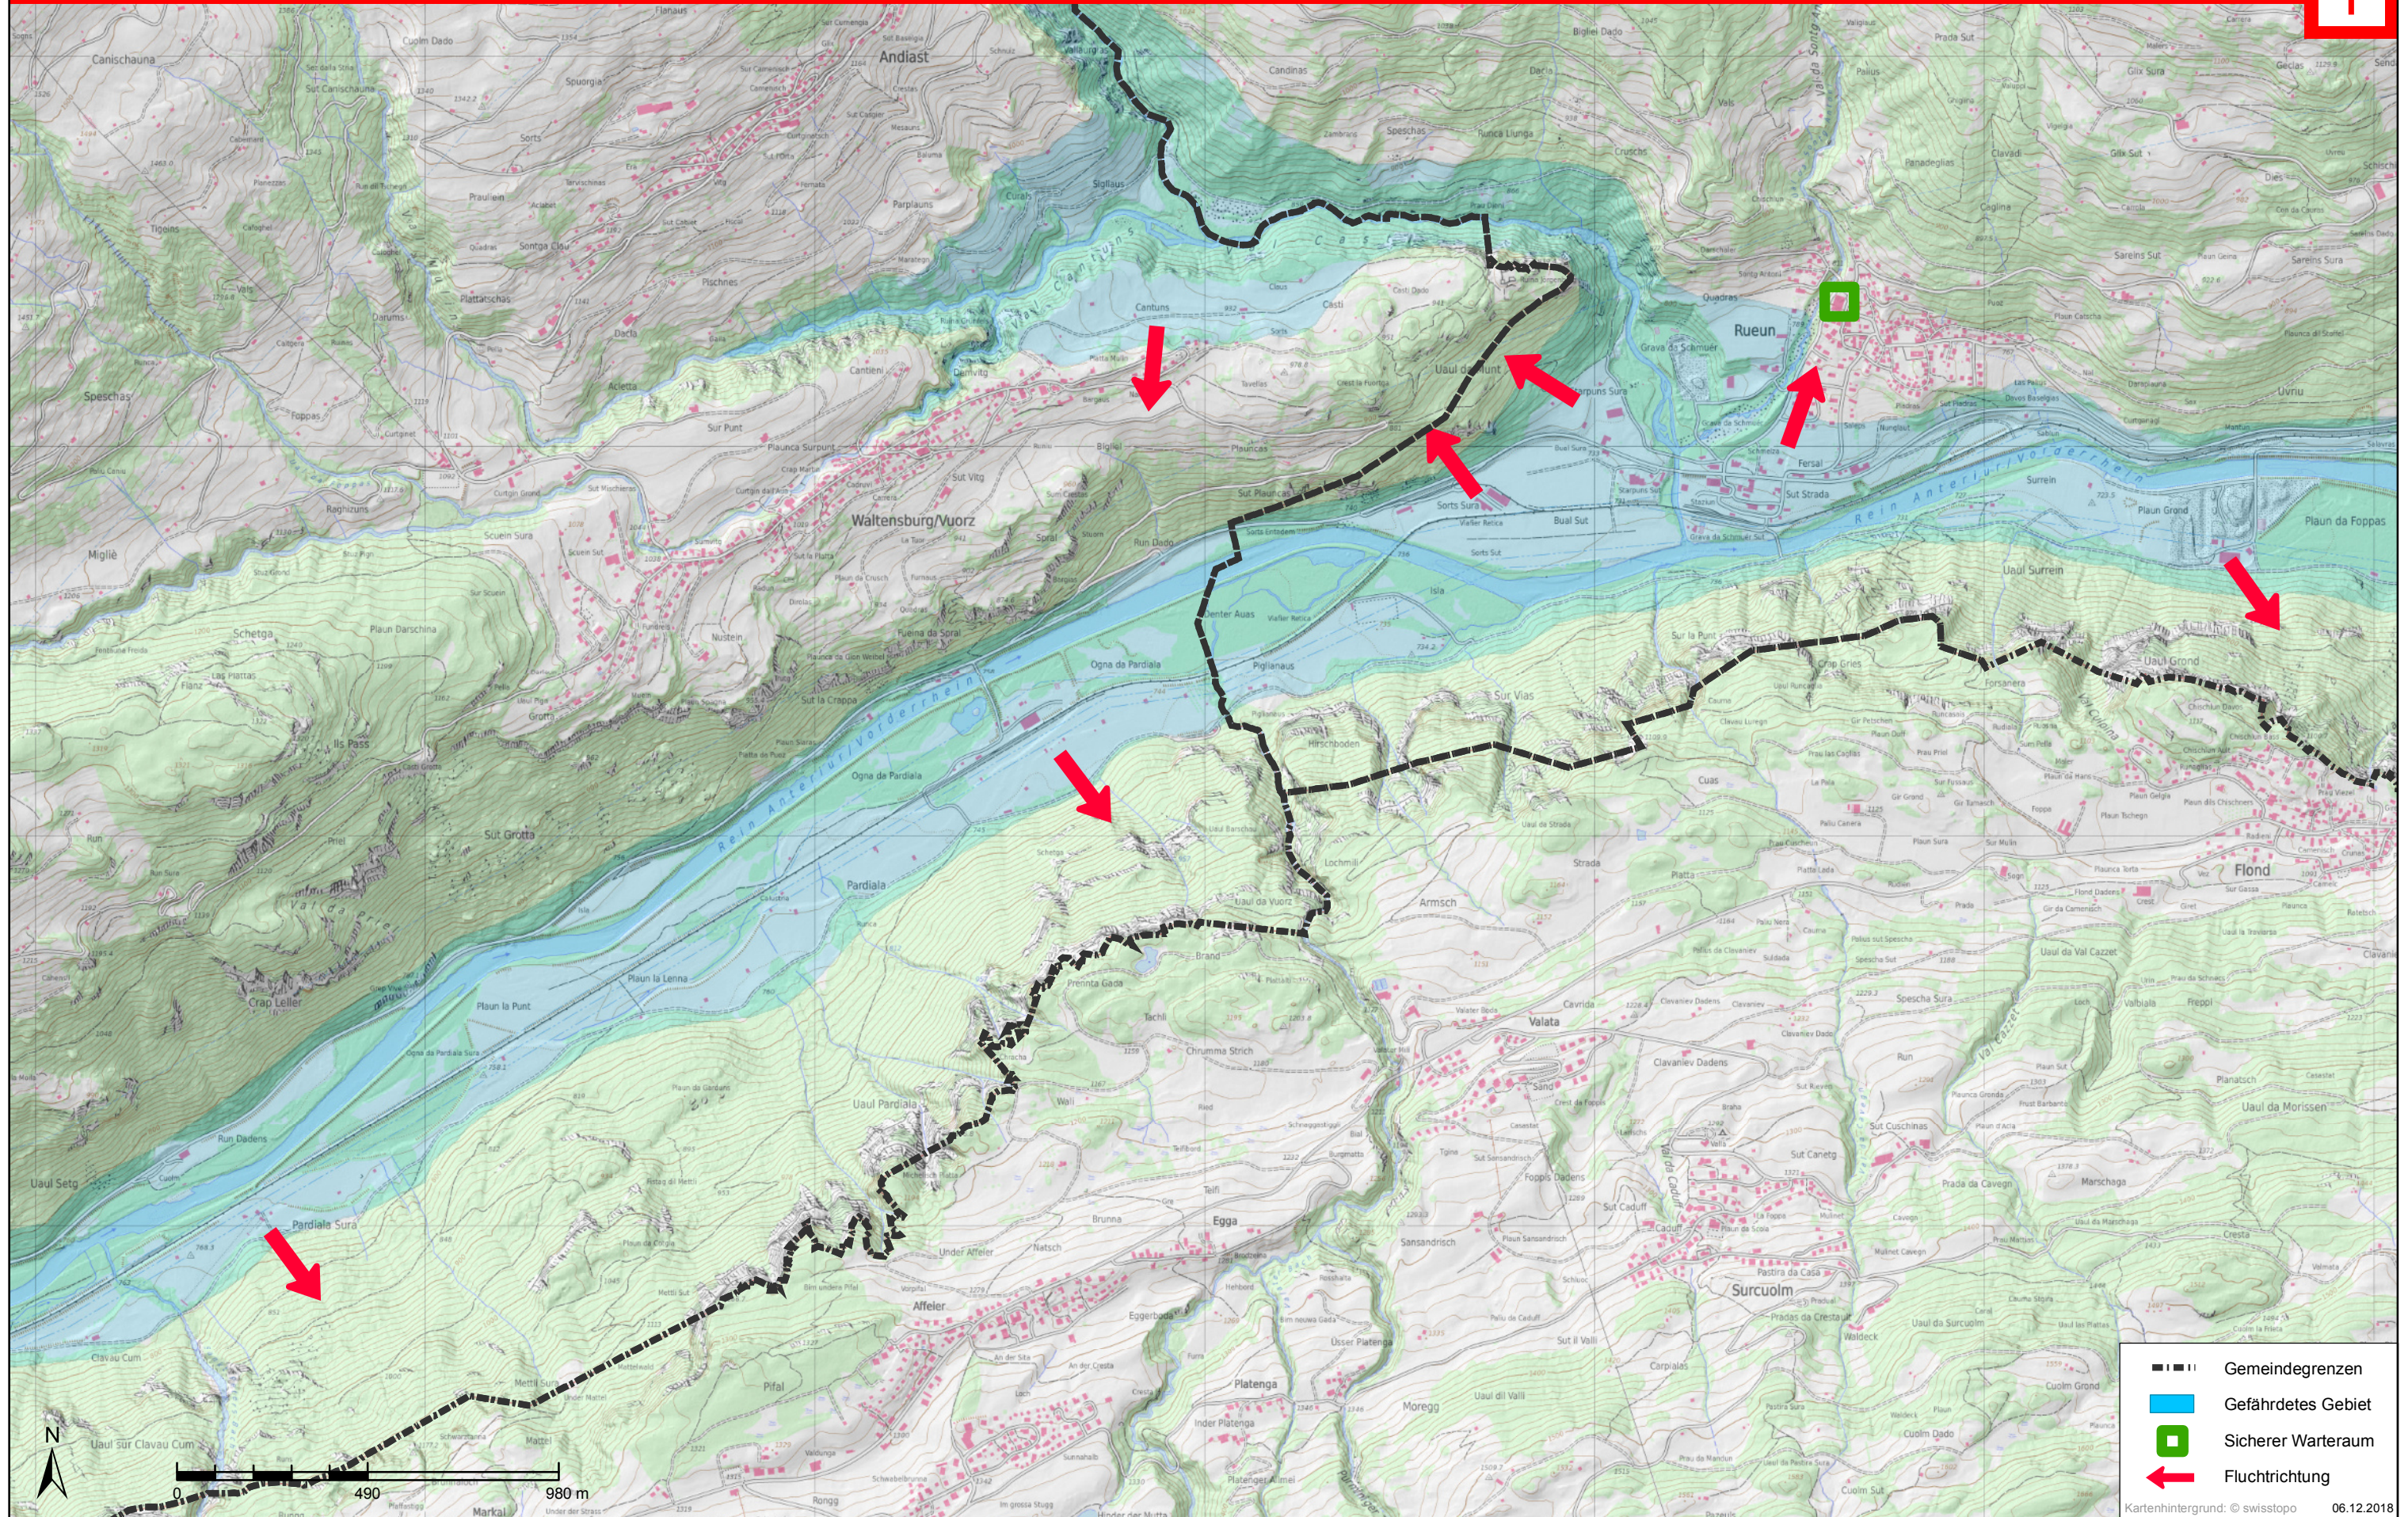

Breil/Brigels (Andiast), Ilanz/Glion (Pigniu)

WASSERALARM
 unterbrochener tiefer Ton

Verhalten: Gefährdetes Gebiet sofort verlassen

- Gemeindegrenzen
- Gefährdetes Gebiet
- Sicherer Warteraum
- Fluchtrichtung

Ilanz/Glion (Süd), Lumnezia (Nord)

WASSERALARM
 unterbrochener tiefer Ton

Verhalten: Gefährdetes Gebiet sofort verlassen

-  Gemeindegrenzen
-  Gefährdetes Gebiet
-  Sicherer Warteraum
-  Fluchtrichtung

-  Gemeindegrenzen
-  Gefährdetes Gebiet
-  Sicherer Warteraum
-  Fluchttrichtung

Sagogn, Safiental (Valendas)

WASSERALARM
unterbrochener tiefer Ton

Verhalten: Gefährdetes Gebiet sofort verlassen

-  Gemeindegrenzen
-  Gefährdetes Gebiet
-  Sicherer Warteraum
-  Fluchttrichtung

-  Gemeindegrenzen
-  Gefährdetes Gebiet
-  Sicherer Warteraum
-  Fluchttrichtung