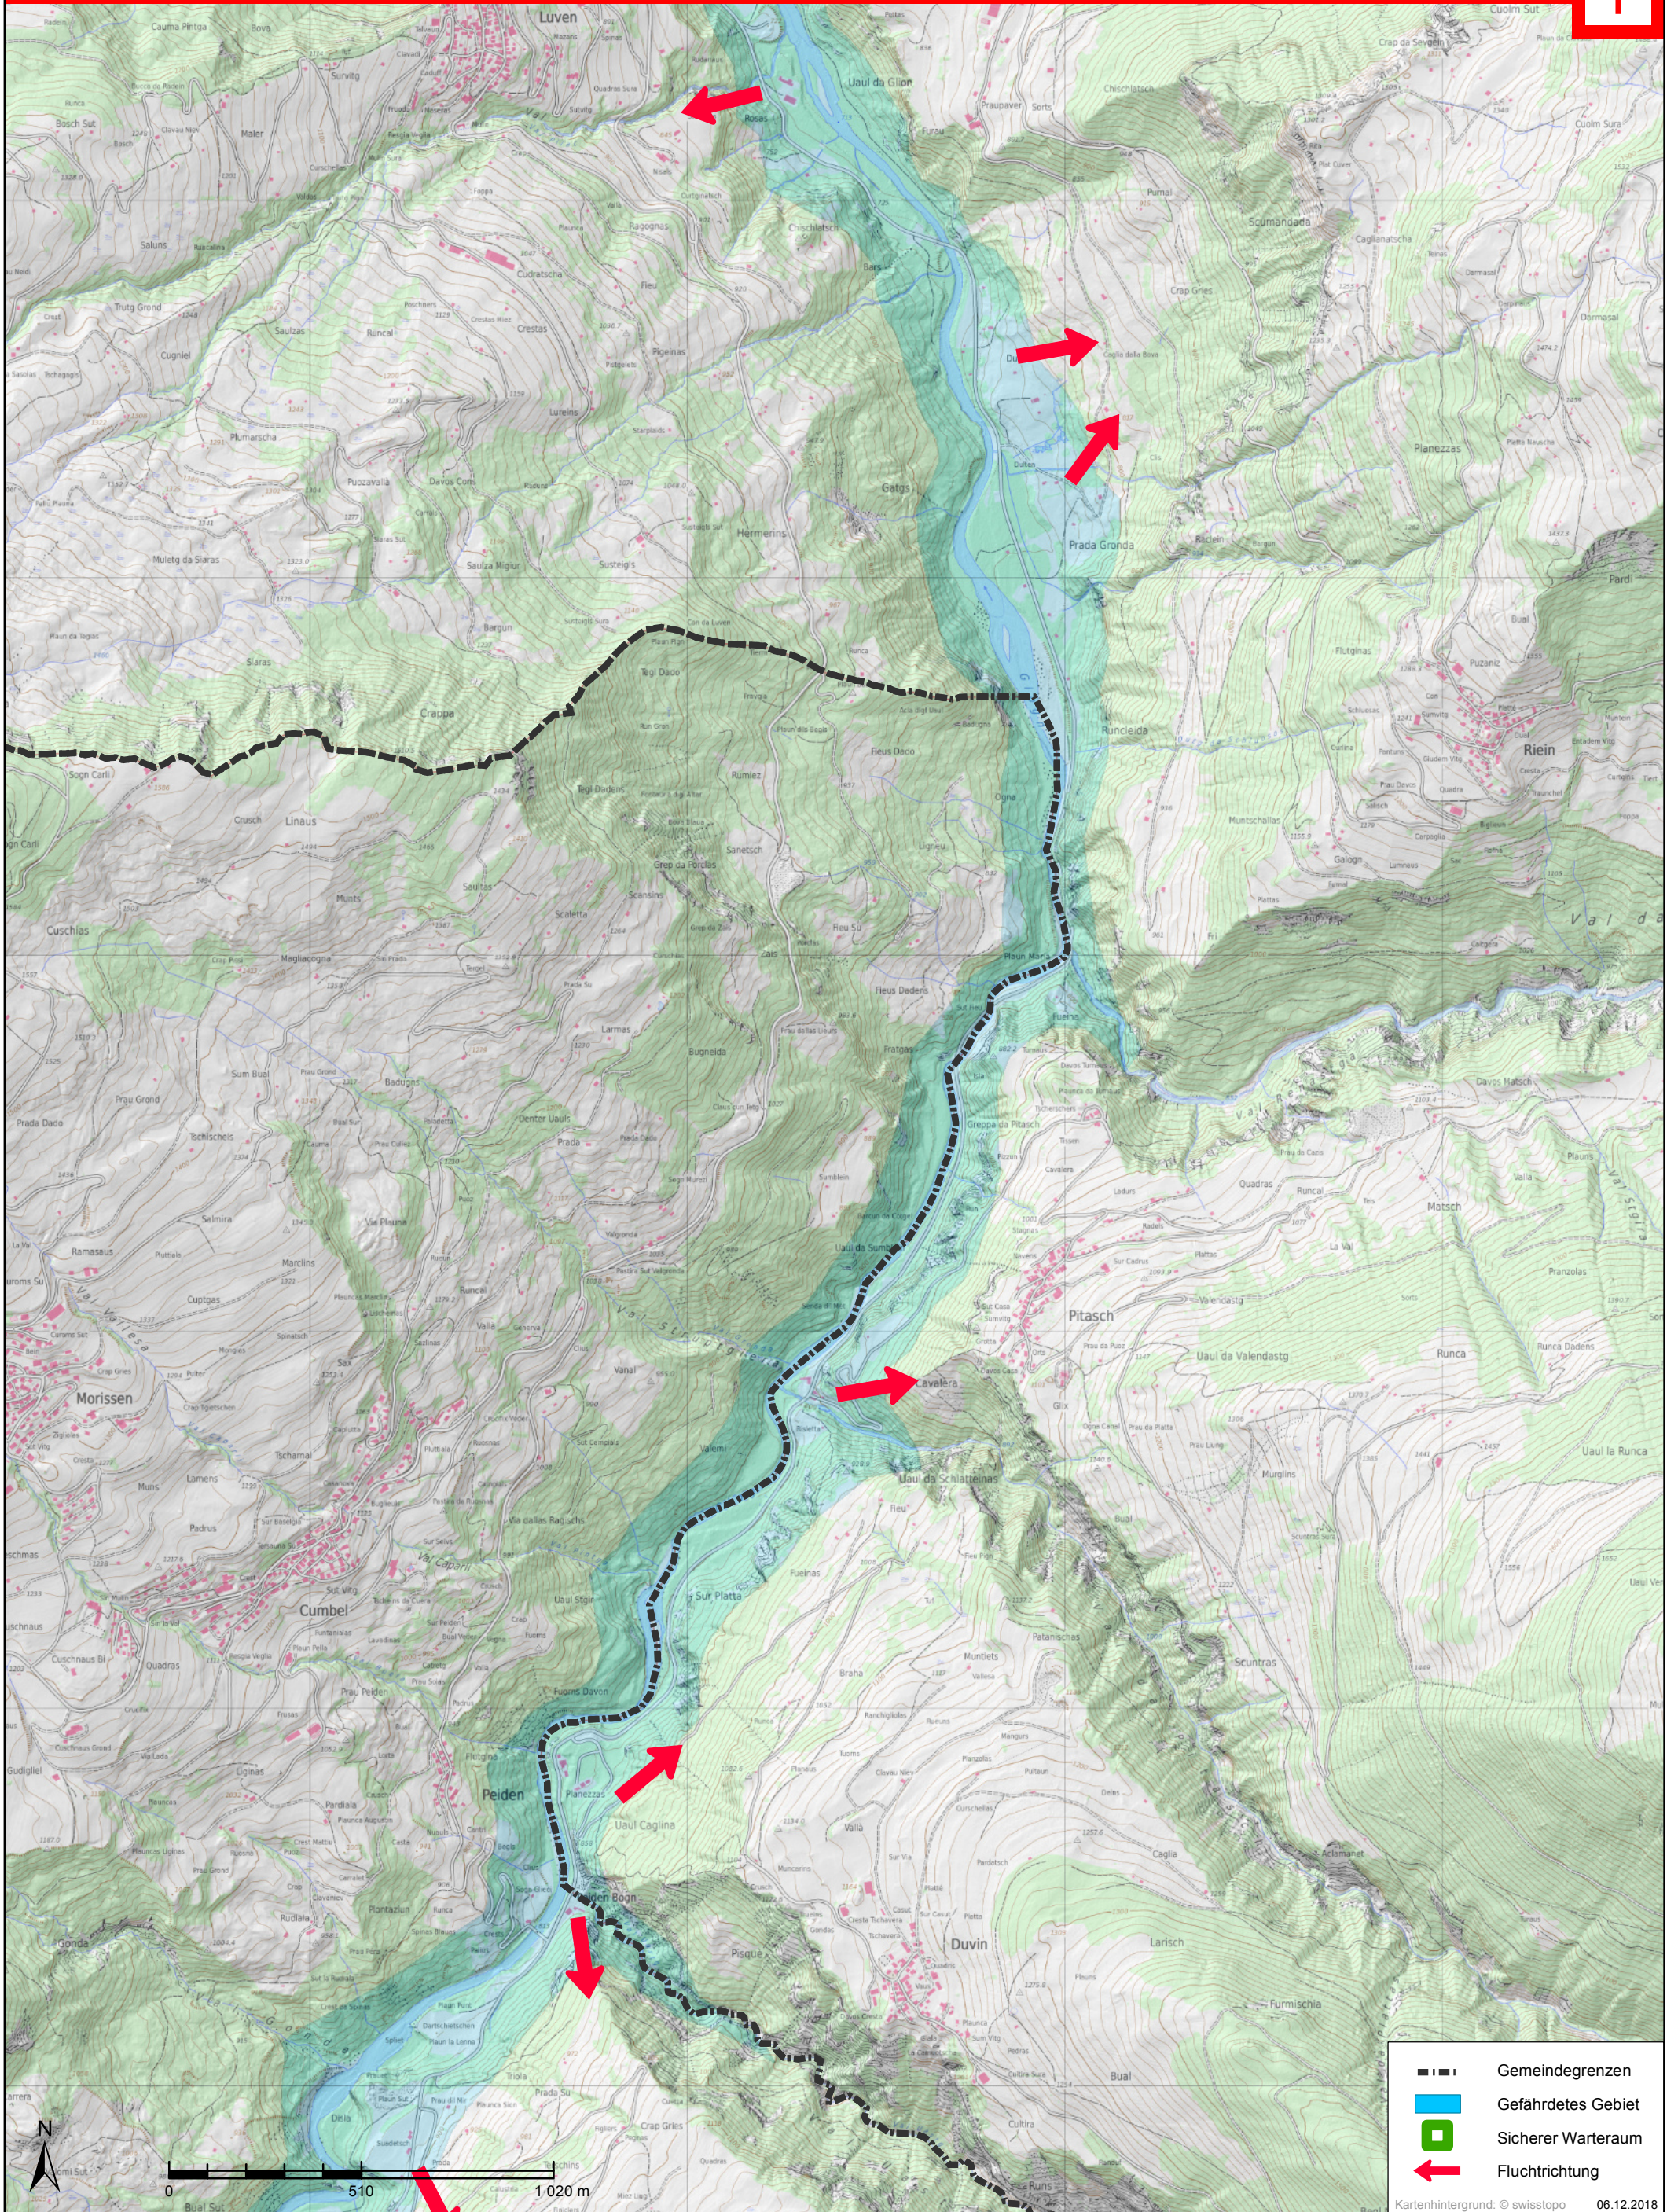

Breil/Brigels (Andiast), Ilanz/Glion (Pigniu)

WASSERALARM
 unterbrochener tiefer Ton

Verhalten: Gefährdetes Gebiet sofort verlassen

- Gemeindegrenzen
- Gefährdetes Gebiet
- Sicherer Warteraum
- Fluchtrichtung

Ilanz/Glion (Süd), Lumnezia (Nord)

WASSERALARM
 unterbrochener tiefer Ton

Verhalten: Gefährdetes Gebiet sofort verlassen

-  Gemeindegrenzen
-  Gefährdetes Gebiet
-  Sicherer Warteraum
-  Fluchtrichtung

-  Gemeindegrenzen
-  Gefährdetes Gebiet
-  Sicherer Warteraum
-  Fluchttrichtung

Sagogn, Safiental (Valendas)

WASSERALARM
unterbrochener tiefer Ton

Verhalten: Gefährdetes Gebiet sofort verlassen

-  Gemeindegrenzen
-  Gefährdetes Gebiet
-  Sicherer Warteraum
-  Fluchttrichtung

-  Gemeindegrenzen
-  Gefährdetes Gebiet
-  Sicherer Warteraum
-  Fluchttrichtung