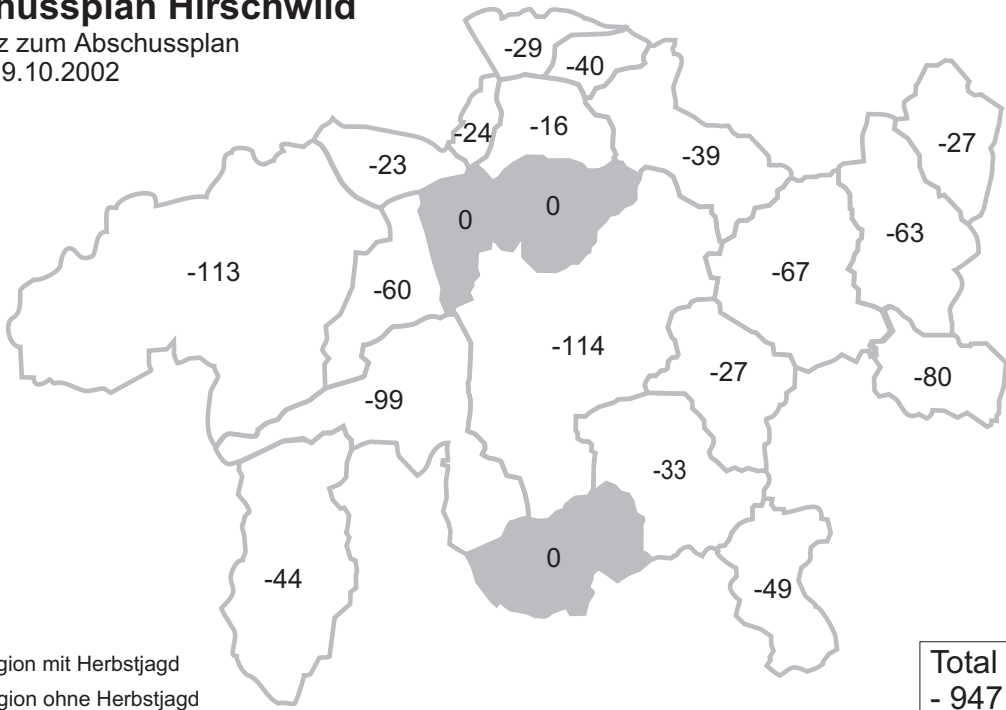

# Herbstjagd 2002

Einteilung nach Hirschregionen

## Abschussplan Hirschwild

Differenz zum Abschussplan  
Stand: 19.10.2002

Region mit Herbstjagd  
Region ohne Herbstjagd

Total GR  
- 947