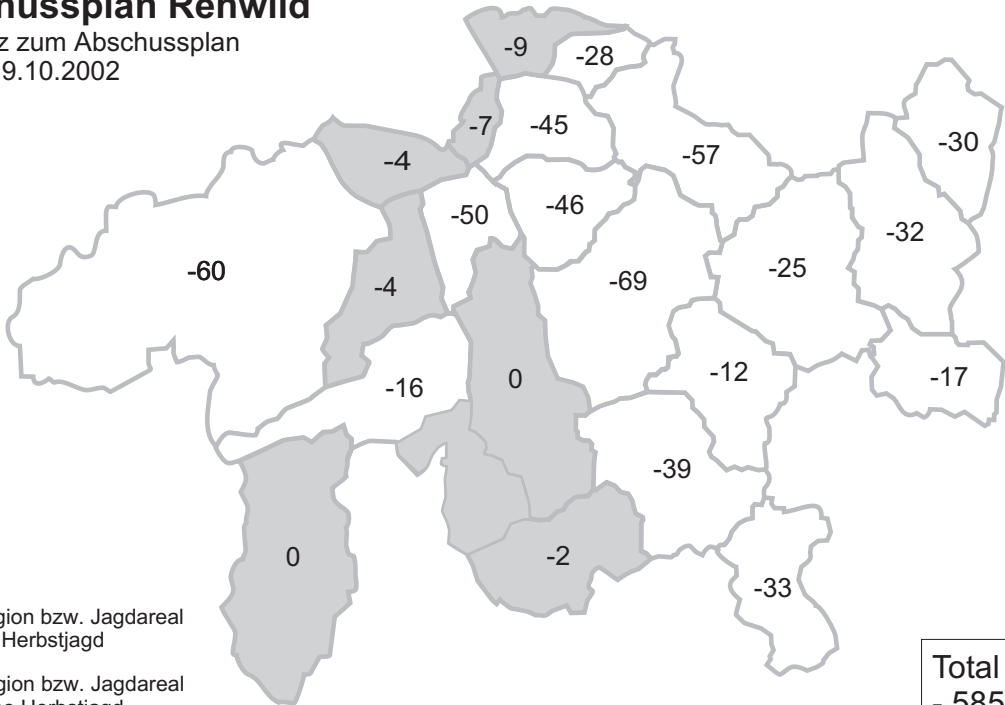

# Herbstjagd 2002

## Abschussplan Rehwild

Differenz zum Abschussplan  
Stand: 19.10.2002

Region bzw. Jagdareal mit Herbstjagd  
Region bzw. Jagdareal ohne Herbstjagd

Total GR  
- 585