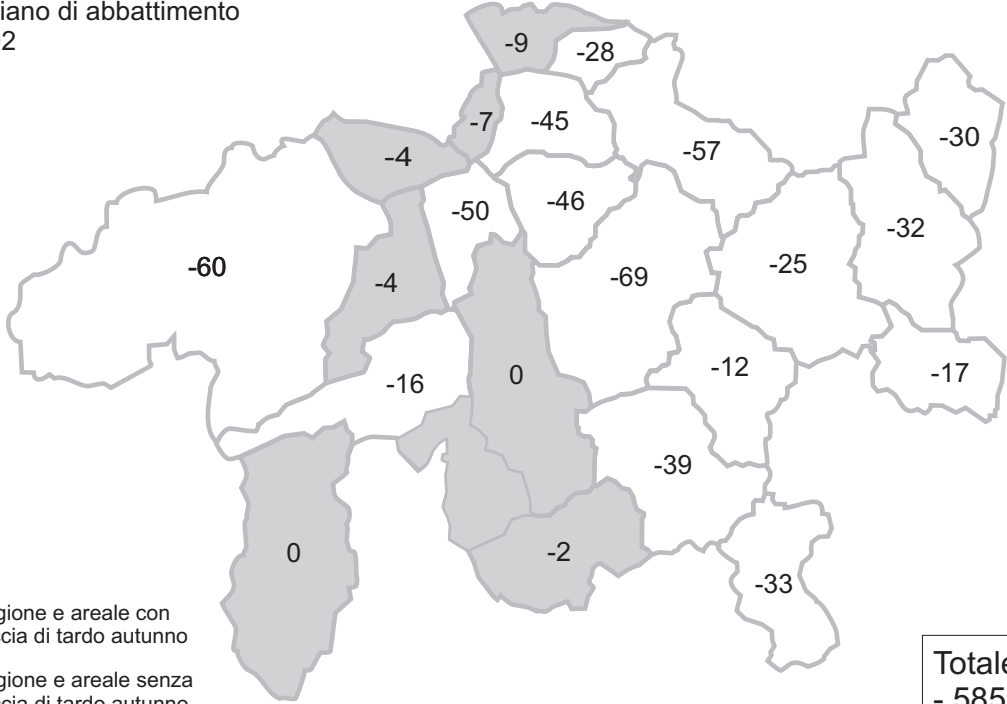

Caccia di tardo autunno 2002

Piano di abbattimento per il capriolo

Differenza dal piano di abbattimento
Stato: 19.10.2002

Region and area with late autumn hunting

Region and area without late autumn hunting

Totale GR
- 585