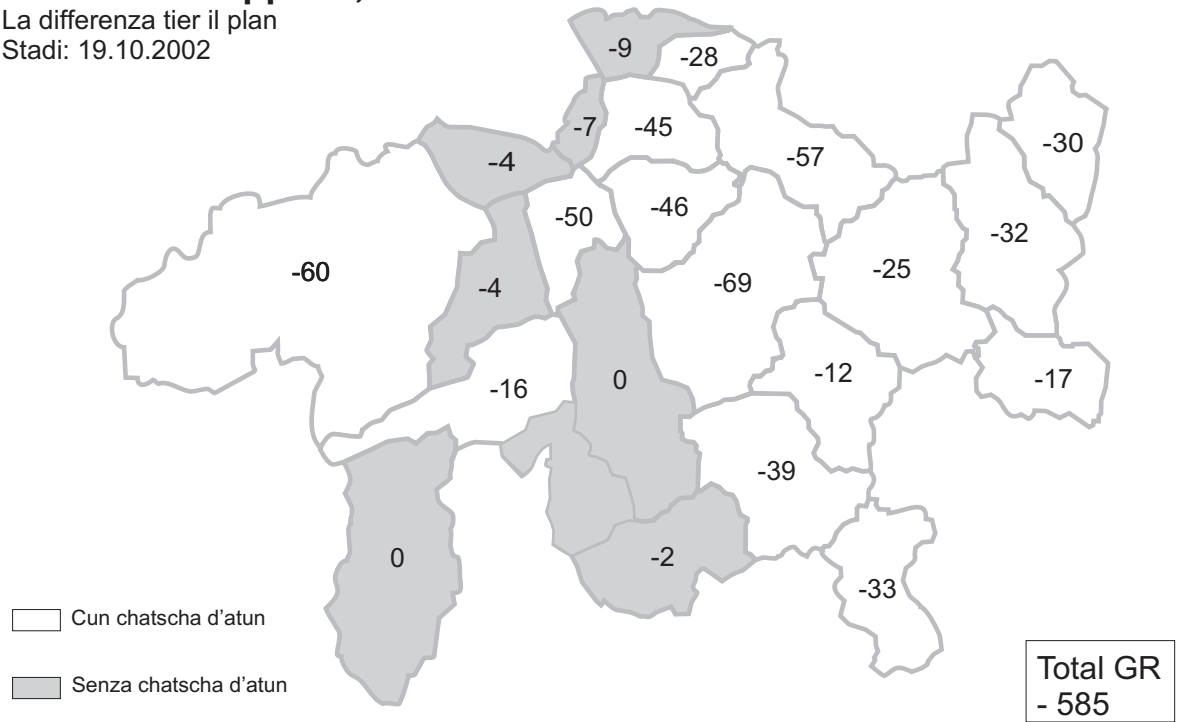

Chatscha d'atun 2002

Plan da schluppetta, chavriel

La differenza tier il plan
Stadi: 19.10.2002

Total GR
- 585