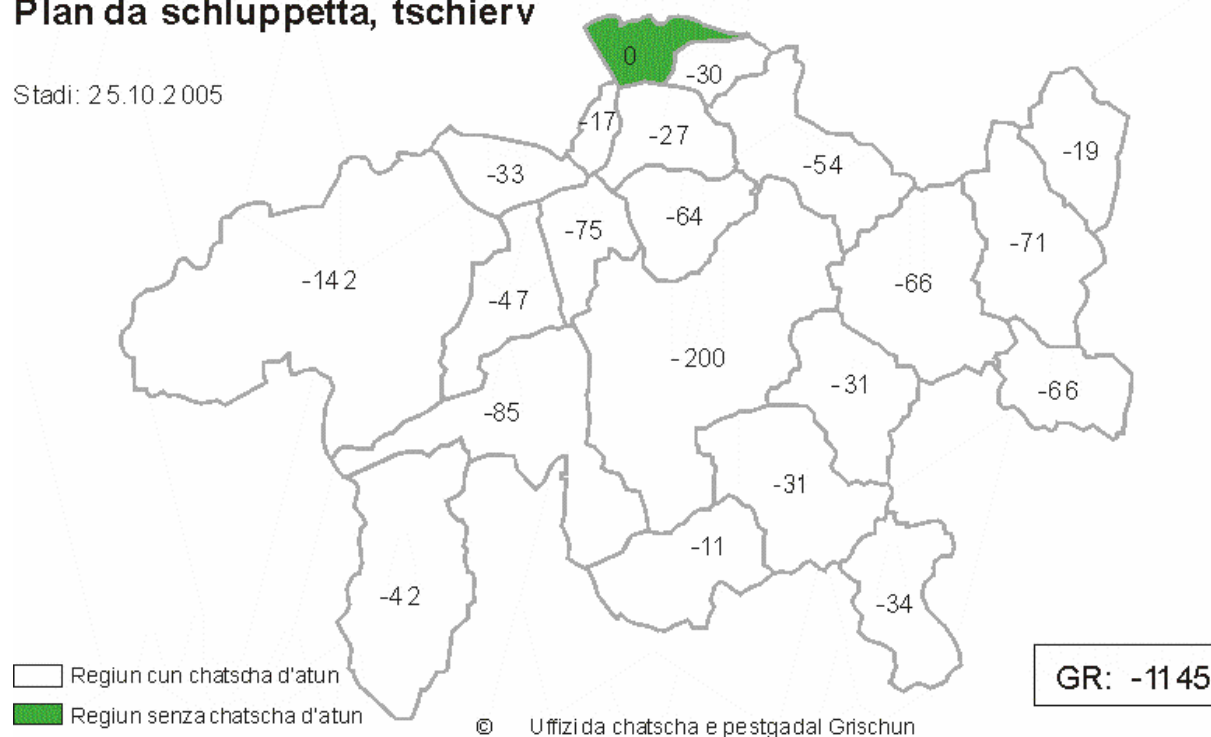

## Abschussplan Hirsch- und Rehwild 2005

## Chatscha d'atun 2005 Plan da schluppetta, tshieriv

Stadi: 25.10.2005

## Chatscha d'atun 2005 Plan da schluppetta, chavriel

Stadi: 25.10.2005