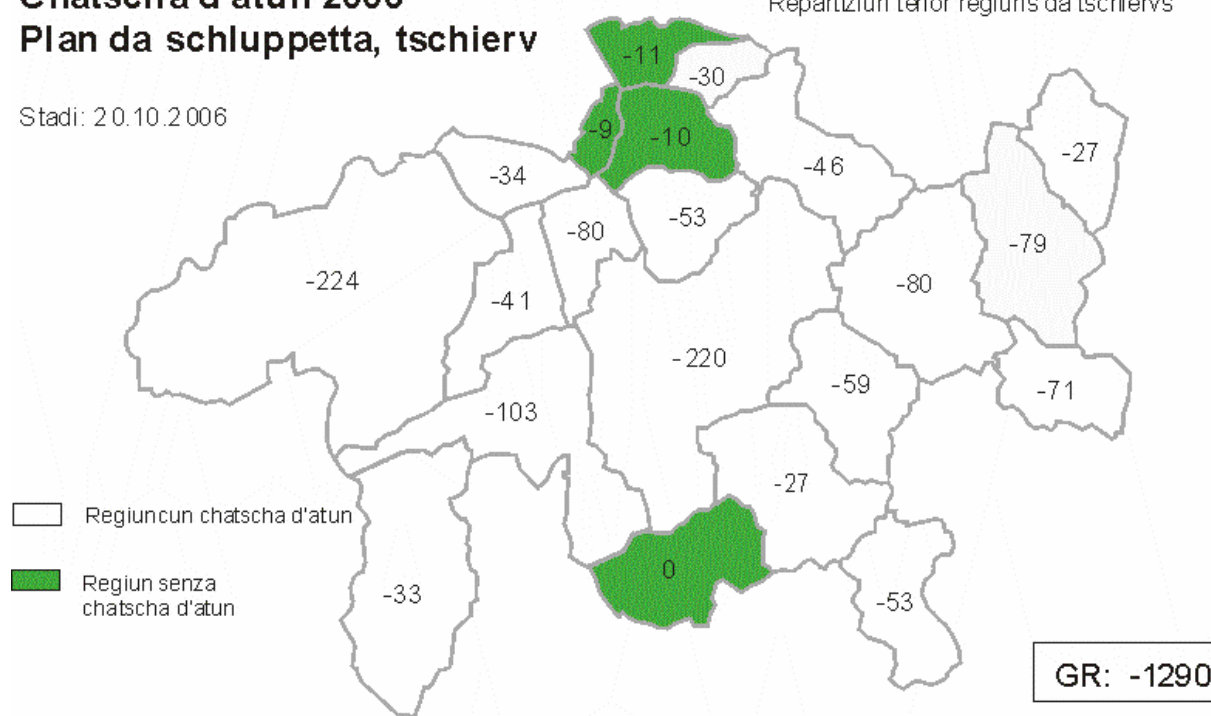

**Abschussplan Hirschwild 2006 Plan da prelevaziun per tschiervs 2006**  
**Piano d'abbattimento per il cervo 2006**

**Piano d'abbattimento per il cervo 2006**

Regionen Regiuns Regioni	Hirsch – Tschierv – Cervo		Herbstjagd – Chatscha d'atun	
	Plan plan	Plan	Sonderjagd	Gültige Anmeldungen
	Piano	<i>Sonderjagd</i>	Hirsch ja/nein chatscha speziala tschierv gea/na	Sonderjäger annunzias valaivlas chatscha speziala
	2006	plan <i>chatscha speziala</i>  <i>Piano</i>  <i>Caccia sp.</i>	Caccia speciale  Cervo si/no	Annunci validi di cacciatori speciali
Surselva	740	<b>224</b>	gea	<b>355</b>
Mantogna	150	<b>41</b>	gea	<b>81</b>
Valragn	260	<b>103</b>	gea	<b>145</b>
Term bel	210	<b>80</b>	gea	<b>117</b>
Mesolcina/Calanca	340	<b>33</b>	gea, mo sin 1300 m.s.m.	<b>102</b>
Grischun central	740	<b>220</b>	gea	<b>372</b>
sur Funtauna Merla	50	<b>27</b>	gea	<b>116</b>
sut Funtauna Merla	120	<b>59</b>	gea	<b>114</b>
Bregaglia	80	<b>0</b>	na	<b>26*</b>
Puschlav	140	<b>53</b>	gea	<b>64</b>
Zernez-Ardez	180	<b>80</b>	gea	<b>156</b>
Val Müstair	130	<b>71</b>	gea	<b>88</b>
Tschlin-Ramosch-Samignun	100	<b>27</b>	gea	<b>68</b>
Sent-Ftan	180	<b>79</b>	gea	<b>113</b>
Signuradi-Seewis	60	<b>11</b>	gea	<b>37*</b>
Partenz davant	120	<b>30</b>	gea	<b>52</b>
Partenz central/ davos	170	<b>46</b>	gea	<b>75</b>
Igis-Furna-Fideris	140	<b>10</b>	na	<b>29*</b>
Vaz sut	30	<b>9</b>	na	<b>30*</b>
Favugn	90	<b>34</b>	gea	<b>59</b>
Scanvetg	180	<b>53</b>	gea	<b>135</b>
<b>GRISCHUN</b>	<b>4210</b>	<b>1290</b>		<b>2334</b>

\* Chatschaders senza 2. resp. 3. tscherna in un otra regiun

## Chatscha d'atun 2006 Plan da schluppetta, tschierv

Repartiziun tenor regiuns da tschiervs

Stadi: 20.10.2006

© Uffizi da chatscha e pestga dal Grischun