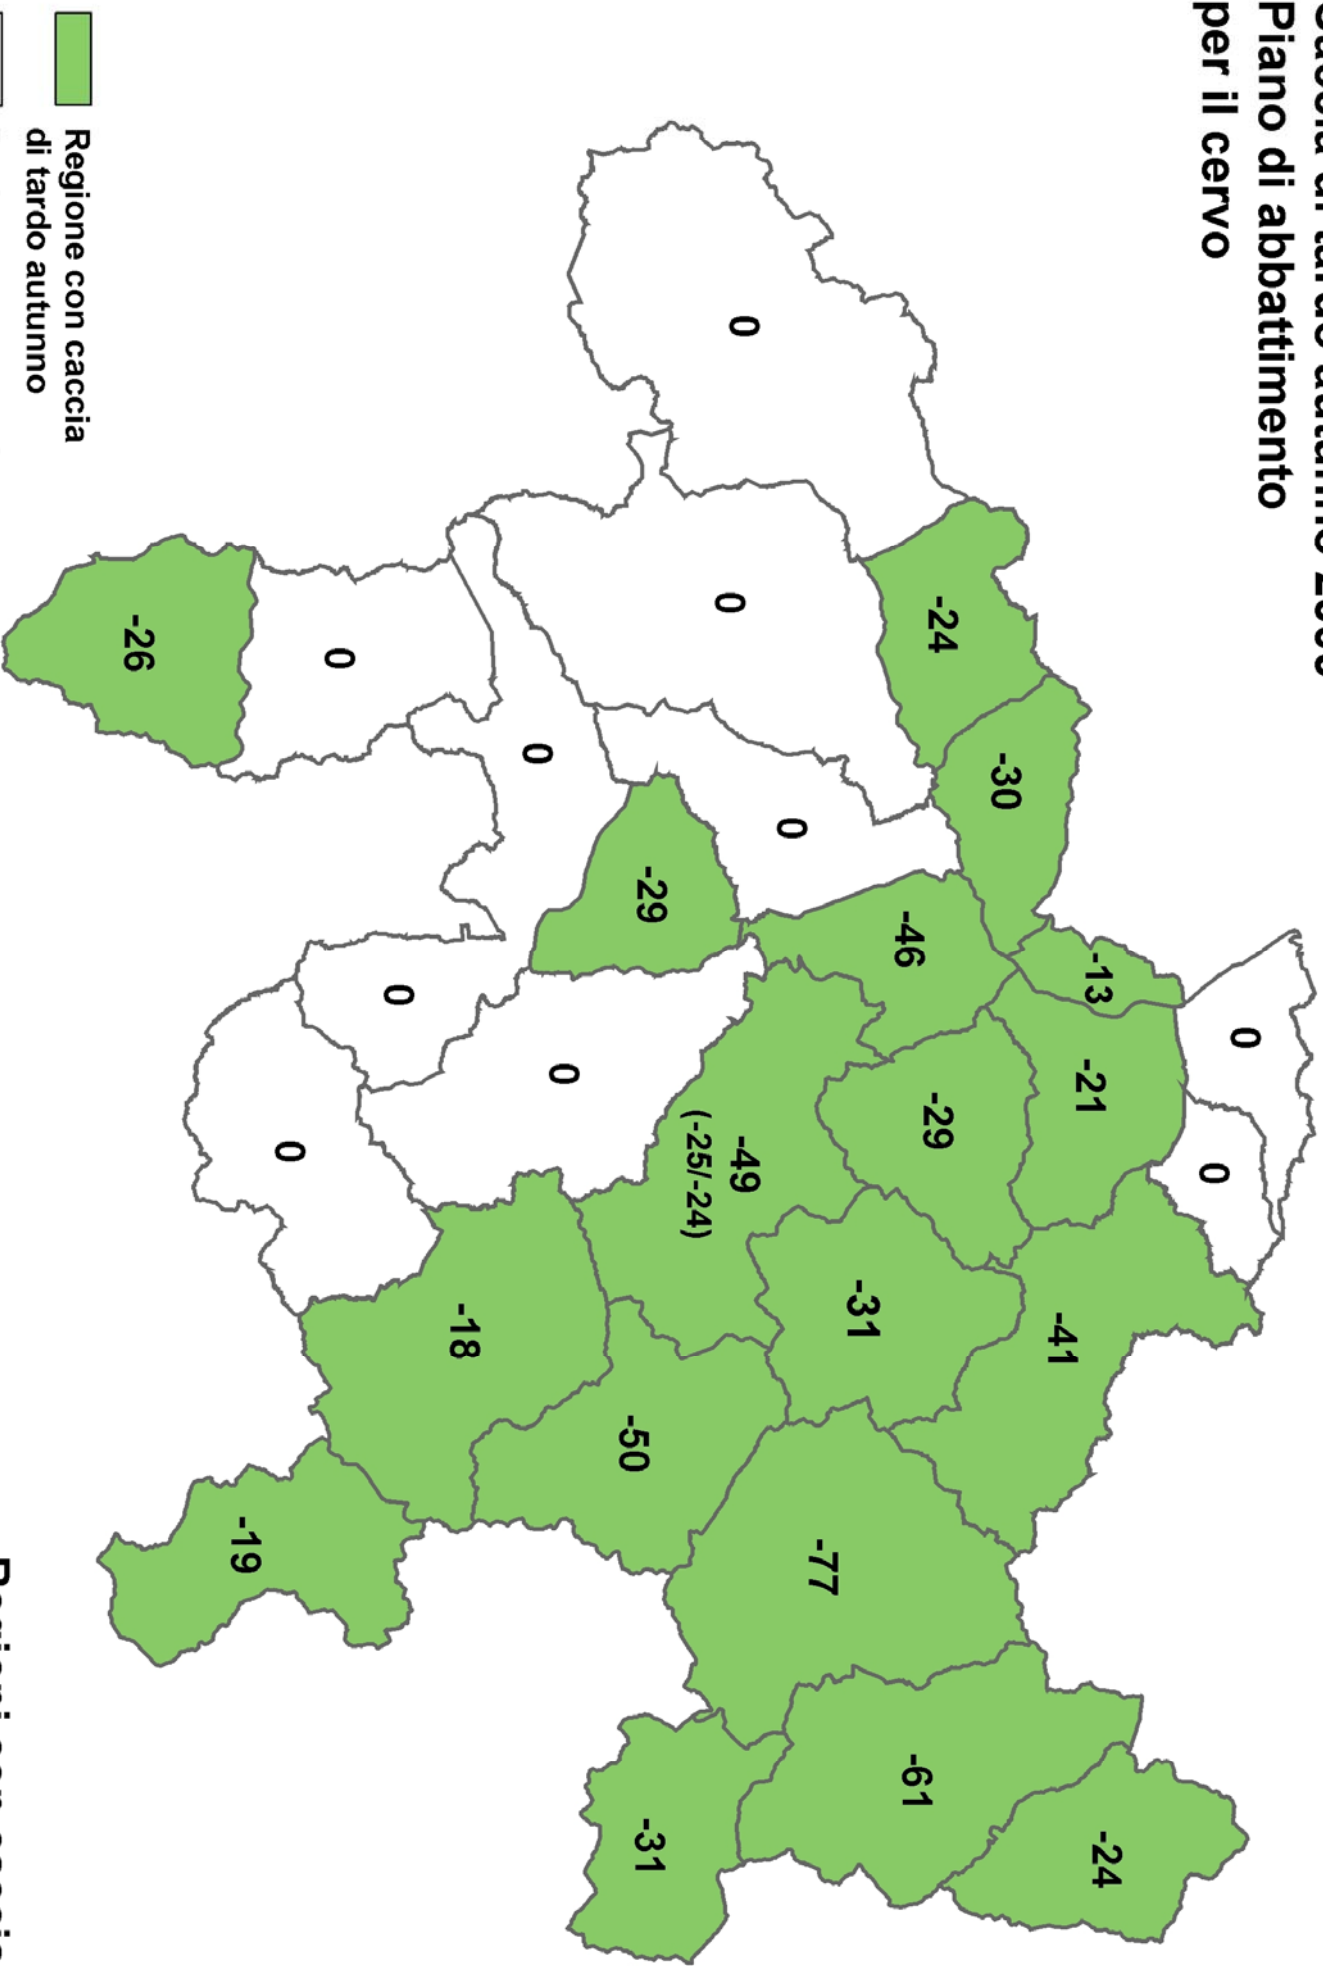

Caccia di tardo autunno 2009 Piano di abbattimento per il cervo

Regioni con caccia
di tardo autunno: - 619